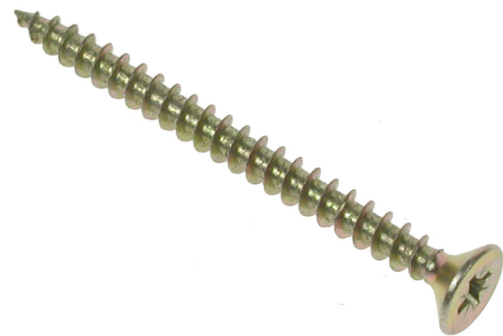

# Recessed Csk Waxed Hardened Steel Single Thread Chipboard Screw Zinc & Yellow

RS Stock No **1443492**  
Size **6.0 x 80mm**

d1		3	3.5	4	4.5	5	6
d2	max.	6.00	7.00	8.00	9.00	10.00	12.00
k	max.	1.95	2.30	2.60	2.95	3.26	3.80
Recess	min.	1.76	1.60	2.05	2.64	2.89	3.00
Penetration max.		2.01	2.06	2.51	3.10	3.35	3.45
Recess	No.	1	2	2	2	2	3

## Please view our full range listing below

RS Stock No	Size (mm)	RS Stock No	Size (mm)	RS Stock No	Size (mm)
2631808	3.0 x 12	2631864	4.0 x 40	1443485	5.0 x 60
1443470	3.0 x 16	1443478	4.0 x 45	2631959	5.0 x 70
1443471	3.0 x 20	2631870	4.0 x 50	1443486	5.0 x 75
2631814	3.0 x 25	1443479	4.0 x 60	1443487	5.0 x 80
1443472	3.5 x 12	2631892	4.5 x 25	1443488	5.0 x 90
2631820	3.5 x 16	1443480	4.5 x 30	1443489	5.0 x 100
1443473	3.5 x 20	1443481	4.5 x 35	2631965	6.0 x 40
2631836	3.5 x 25	2631909	4.5 x 40	1443490	6.0 x 50
2631842	3.5 x 40	1443482	4.5 x 50	1443491	6.0 x 60
1443474	3.5 x 45	1443483	4.5 x 60	2631971	6.0 x 70
1443475	3.5 x 50	2631915	4.5 x 70	1443492	6.0 x 80
2631858	4.0 x 25	2631921	5.0 x 30	1443493	6.0 x 90
1443476	4.0 x 30	2631937	5.0 x 40	1443494	6.0 x 100
1443477	4.0 x 35	1443484	5.0 x 50		