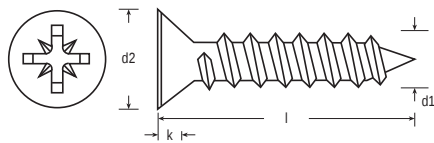

# Recessed Csk Waxed Hardened Steel Single Thread Chipboard Screw Zinc & Yellow

RS Stock No **1443492**  
Size **6.0 x 80mm**

d1		3	3.5	4	4.5	5	6
d2	max.	6.00	7.00	8.00	9.00	10.00	12.00
k	max.	1.95	2.30	2.60	2.95	3.26	3.80
Recess	min.	1.76	1.60	2.05	2.64	2.89	3.00
Penetration max.		2.01	2.06	2.51	3.10	3.35	3.45
Recess	No.	1	2	2	2	2	3

## Please view our full range listing below

RS Stock No	Size (mm)	RS Stock No	Size (mm)	RS Stock No	Size (mm)
2631808	3.0 x 12	2631864	4.0 x 40	1443485	5.0 x 60
1443470	3.0 x 16	1443478	4.0 x 45	2631959	5.0 x 70
1443471	3.0 x 20	2631870	4.0 x 50	1443486	5.0 x 75
2631814	3.0 x 25	1443479	4.0 x 60	1443487	5.0 x 80
1443472	3.5 x 12	2631892	4.5 x 25	1443488	5.0 x 90
2631820	3.5 x 16	1443480	4.5 x 30	1443489	5.0 x 100
1443473	3.5 x 20	1443481	4.5 x 35	2631965	6.0 x 40
2631836	3.5 x 25	2631909	4.5 x 40	1443490	6.0 x 50
2631842	3.5 x 40	1443482	4.5 x 50	1443491	6.0 x 60
1443474	3.5 x 45	1443483	4.5 x 60	2631971	6.0 x 70
1443475	3.5 x 50	2631915	4.5 x 70	1443492	6.0 x 80
2631858	4.0 x 25	2631921	5.0 x 30	1443493	6.0 x 90
1443476	4.0 x 30	2631937	5.0 x 40	1443494	6.0 x 100
1443477	4.0 x 35	1443484	5.0 x 50		