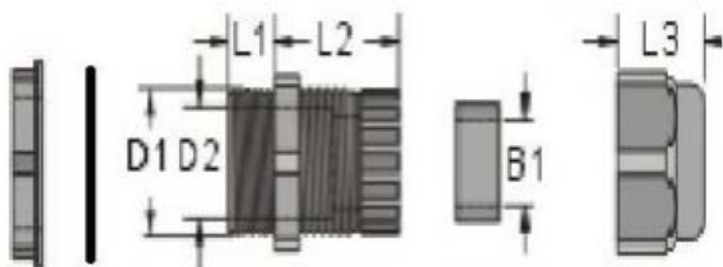

Mechanical Specifications

Maximum Cable Diameter	10mm
Minimum Cable Diameter	5mm
Thread Length L2	23.4mm
Seals B1	10.5mm
Protrusion Length L1	15.5mm
Nut L3	16.9mm
Thread inner diameter D2	10.9mm
Thread outer diameter D1	16mm

Protection Category

IP Rating	IP68
------------------	------

Approvals

Compliance/Certifications	EN 61340
Standards Met	UL 94 V-2

RS PART NUMBER	DESCRIPTION	D1	D2	B1	L1	L2	L3	Cable Range	COLOR	Packsize
8229739	round top Cable Gland M12 x 1.5 Grey IP68	12	8.3	6.9	7.9	19.6	13.6	3~6.5	GREY	10
8229748	round top Cable Gland M16 x 1.5 Grey IP68	16	10.9	10.5	15.5	23.4	16.9	5~10		
8229741	round top Cable Gland M20 x 1.5 Grey IP68	20	15	14	15	28.5	18.5	10~14		
8229757	round top Cable Gland M20S x 1.5 Grey IP68	20	15	14	10	28.5	18.5	10~14		
8229745	round top Cable Gland M25 x 1.5 Grey IP68	25	18.6	18.4	15.2	29.4	22.3	13~18		
8229751	round top Cable Gland M25S x 1.5 Grey IP68	25	18.6	18.4	10	29.4	22.3	13~18		
8229754	round top Cable Gland M32 x 1.5 Grey IP68	32	26	25	14.7	34.5	25.7	18~25	WHITE	
8229767	round top Cable Gland M16 x 1.5 White IP68	16	10.9	10.5	15.5	23.4	16.9	5~10		
8229776	round top Cable Gland M20 x 1.5 White IP68	20	15	14	15	28.5	18.5	10~14		
8229782	round top Cable Gland M20S x 1.5 White IP68	20	15	14	10	28.5	18.5	10~14		
8229779	round top Cable Gland M25 x 1.5 White IP68	25	18.6	18.4	15.2	29.4	22.3	13~18		
8229785	round top Cable Gland M25S x 1.5 White IP68	25	18.6	18.4	10	29.4	22.3	13~18		
8229773	round top Cable Gland M32 x 1.5 White IP68	32	26	25	14.7	34.5	25.7	18~25	BLACK	
8229760	round top Cable Gland M20S x 1.5 Black IP68	20	15	14	10	28.5	18.5	10~14		
8229763	round top Cable Gland M25S x 1.5 Black IP68	25	18.6	18.4	10	29.4	22.3	13~18	RED	
8229789	round top Cable Gland M20 x 1.5 Red IP68	20	15	14	15	28.5	18.5	10~14		
8229798	round top Cable Gland M25 x 1.5 Red IP68	25	18.6	18.4	15.2	29.4	22.3	13~18		