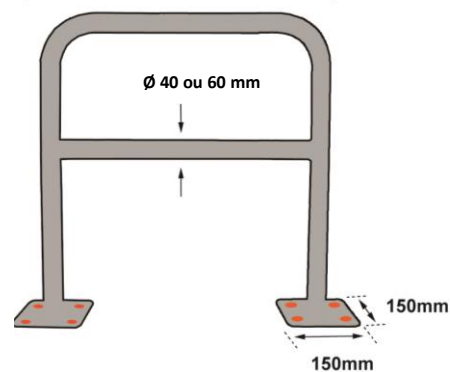

# RS PRO

FRANÇAIS

RS Stock No: 2041771

Code douane : 7326909890

BAR620NJ

Longueur (mm)	Hauteur (mm)	Diamètre (mm)	Dimensions platine (mm)	Poids (kg)
2000	1000	40	150x150	9,6
2000	1000	60	150x150	13,80

- **Fabriqué en :** Acier
- **Coloris :** jaune RAL1018 et noir

### Caractéristiques :

- Barrière de protection avec platines de fixation
- Avec une traverse horizontale
- Fixations non incluses (en option réf : BARFIX1SB)

BARFIX1SB

BAR420NJ

## RS PRO

ENGLISH

RS Stock No: 2041771

Customs : 7326909890

BAR620NJ

Length (mm)	Height (mm)	Diameter (mm)	Plate dimensions (mm)	Weight (kg)
2000	1000	40	150x150	9,6
2000	1000	60	150x150	13,80

- **Made of:** steel
- **Colors:** yellow RAL 1018 and black

Aduanas : 7326909890

BAR620NJ

Longitud (mm)	Altura (mm)	Diámetro (mm)	Dimensión platino (mm)	Peso (kg)
2000	1000	40	150x150	9,6
2000	1000	60	150x150	13,80

- **Hecho de :** acero
- **Colores :** amarillo RAL 1018 y negro