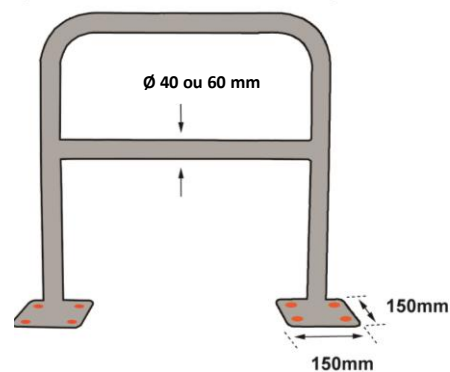

## RS PRO

ENGLISH

RS Stock No: 2041771

Customs : 7326909890

BAR620NJ

Length (mm)	Height (mm)	Diameter (mm)	Plate dimensions (mm)	Weight (kg)
2000	1000	40	150x150	9,6
2000	1000	60	150x150	13,80

- **Made of:** steel
- **Colors:** yellow RAL 1018 and black

Aduanas : 7326909890

BAR620NJ

Longitud (mm)	Altura (mm)	Diámetro (mm)	Dimensión platino (mm)	Peso (kg)
2000	1000	40	150x150	9,6
2000	1000	60	150x150	13,80

- **Hecho de :** acero
- **Colores :** amarillo RAL 1018 y negro

BARFIX1SB

BAR420NJ

Typenblatt

**RS PRO**

**DEUTSCH**

RS Stock No:2041771

Zoll : 7326909890

BAR620NJ

(mm)	(mm)	(mm)	(mm)	(kg)
2000	1000	40	150x150	9,6
2000	1000	60	150x150	13,80

▪ **Hergestellt aus:**

▪ **Farben:**

**Merkmale :**

BARFIX1SB

BAR420NJ