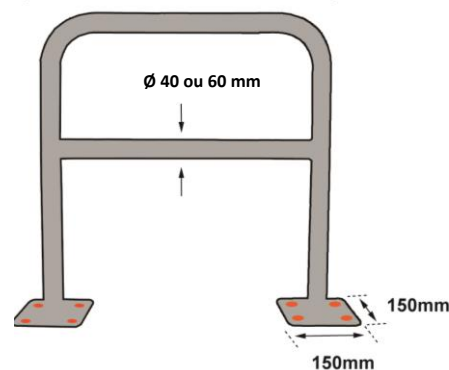

Ficha tecnica

RS PRO

ESPAÑOL

RS Stock No:2041771

Aduanas : 7326909890

Longitud (mm)	Altura (mm)	Diámetro (mm)	Dimensión platino (mm)	Peso (kg)
2000	1000	40	150x150	9,6
2000	1000	60	150x150	13,80

- **Hecho de :** acero
- **Colores :** amarillo RAL 1018 y negro

Características :

- Barrera protectora con placas de fijación.
- Con un travesaño horizontal
- Fijaciones no incluidas (ref opcional: BARFIX1SB)