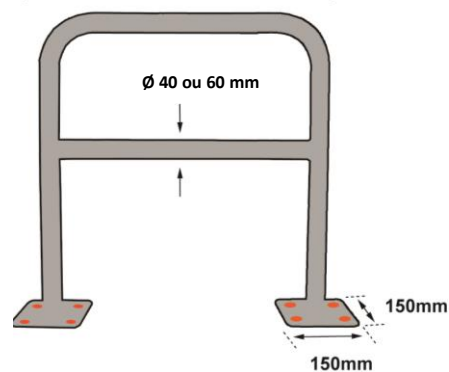

Scheda tecnica

RS PRO

RS Stock No: 2041771

ITALIEN

Codice doganal : 7326909890

(mm)	(mm)	(mm)	(mm)	(kg)
2000	1000	40	150x150	9,6
2000	1000	60	150x150	13,80

- Fatto di :
- Colore :

Caratteristica :