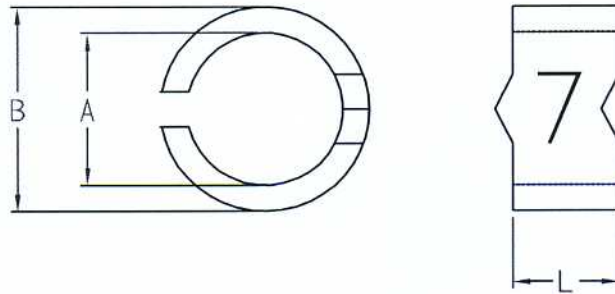

# N TYPE

ITEM NO.	A	B	L	RS No.
N-1	2.7	3.9	3.0	6642899
N-2	3.2	4.6	3.0	6642893
N-3	4.4	5.8	3.0	

承認 KSS  
90.05.14  
邱平裕

審查

製圖 KSS  
90.05.14  
謝文通

設計

中文名 N型配線標誌		MATERIAL	ITEM NO. N TYPE
SCALE		FINISH	NAME N TYPE CABLE MARKER
使用機種	△ ( . . )	誤差 TOLERANCE ±0.5mm	△ ( . . ) 05-14-2001 DATE REVISIONS K002