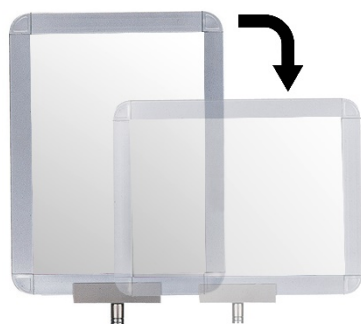

FRANÇAIS

Fiche Technique

RS Pro

RS Stock No: 174-5981

Code douane : 7616999090
EAN : 3321360019448

Longueur (mm)	Largeur (mm)	Epaisseur (mm)	Poids (kg)
297	210	15	0,7

- **Fabriqué en :** aluminium
- **Coloris :** argent
- **Caractéristiques :**
 - Panneau A4 Vertical-Horizontal et rotatif pour références de poteaux SW, RS, RSF
 - Fixation par simple vissage
 - Affichage des deux cotés
 - Modulable format paysage ou portrait
 - Panneaux transparents en PMMA
 - Le poster ou la feuille A4 se glisse entre 2 panneaux

ENGLISH

Datasheet

RS Pro

RS Stock No: 174-5981

Customs : 7616999090
EAN : 3321360019448

Length (mm)	Width (mm)	Thickness (mm)	Weight (kg)
297	210	15	0,7

- **Made of** aluminium
- **Color** : silver
- **Specifications :**
 - A4 vertical-horizontal and rotating panel for SW, RS, RSF post references
 - Fastening by simple screwing
 - Display on both sides
 - Modular landscape or portrait format
 - Transparent panels in PMMA
 - The poster or A4 sheet can be slipped between 2 panels

ESPAÑOL

Ficha tecnica

RS Pro

RS Stock No: 174-5981

Aduanas : 7616999090
EAN : 3321360019448

Largo (mm)	Ancho (mm)	Espesura (mm)	Peso (kg)
297	210	15	0,7

- **Hecho en :** aluminio
- **Color :** plateado
- **Características :**
 - A4 Vertical-Panel horizontal y giratorio para referencias de postes SW, RS, RSF
 - Fijación mediante un simple atornillado
 - Pantalla en ambos lados
 - Formato modular apaisado o retrato
 - Paneles transparentes en PMMA
 - El póster o la hoja A4 se puede deslizar entre 2 paneles