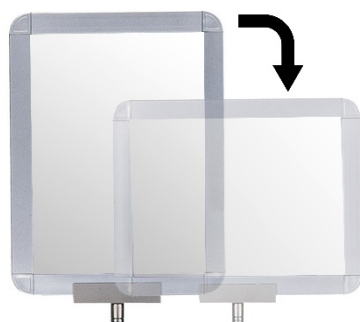

FRANÇAIS

Fiche Technique

RS Pro

RS Stock No: 174-5981

Code douane : 7616999090
EAN : 3321360019448

Longueur (mm)	Largeur (mm)	Epaisseur (mm)	Poids (kg)
297	210	15	0,7

- **Fabriqué en :** aluminium
- **Coloris :** argent
- **Caractéristiques :**
 - Panneau A4 Vertical-Horizontal et rotatif pour références de poteaux SW, RS, RSF
 - Fixation par simple vissage
 - Affichage des deux cotés
 - Modulable format paysage ou portrait
 - Panneaux transparents en PMMA
 - Le poster ou la feuille A4 se glisse entre 2 panneaux

ENGLISH

Datasheet

RS Pro

RS Stock No: 174-5981

Customs : 7616999090
EAN : 3321360019448

Length (mm)	Width (mm)	Thickness (mm)	Weight (kg)
297	210	15	0,7

- **Made of** aluminium
- **Color** : silver
- **Specifications :**
 - A4 vertical-horizontal and rotating panel for SW, RS, RSF post references
 - Fastening by simple screwing
 - Display on both sides
 - Modular landscape or portrait format
 - Transparent panels in PMMA
 - The poster or A4 sheet can be slipped between 2 panels

ESPAÑOL

Ficha tecnica

RS Pro

RS Stock No: 174-5981

Aduanas : 7616999090
EAN : 3321360019448

Largo (mm)	Ancho (mm)	Espesura (mm)	Peso (kg)
297	210	15	0,7

- **Hecho en :** aluminio
- **Color :** plateado
- **Características :**
 - A4 Vertical-Panel horizontal y giratorio para referencias de postes SW, RS, RSF
 - Fijación mediante un simple atornillado
 - Pantalla en ambos lados
 - Formato modular apaisado o retrato
 - Paneles transparentes en PMMA
 - El póster o la hoja A4 se puede deslizar entre 2 paneles