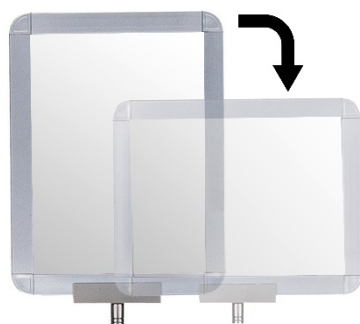

FRANÇAIS

Fiche Technique

RS Pro

RS Stock No: 174-5981

Code douane : 7616999090
EAN : 3321360019448

Longueur (mm)	Largeur (mm)	Epaisseur (mm)	Poids (kg)
297	210	15	0,7

- **Fabriqué en :** aluminium
- **Coloris :** argent
- **Caractéristiques :**
 - Panneau A4 Vertical-Horizontal et rotatif pour références de poteaux SW, RS, RSF
 - Fixation par simple vissage
 - Affichage des deux cotés
 - Modulable format paysage ou portrait
 - Panneaux transparents en PMMA
 - Le poster ou la feuille A4 se glisse entre 2 panneaux

ENGLISH

Datasheet

RS Pro

RS Stock No: 174-5981

Customs : 7616999090
EAN : 3321360019448

Length (mm)	Width (mm)	Thickness (mm)	Weight (kg)
297	210	15	0,7

- **Made of** aluminium
- **Color** : silver
- **Specifications :**
 - A4 vertical-horizontal and rotating panel for SW, RS, RSF post references
 - Fastening by simple screwing
 - Display on both sides
 - Modular landscape or portrait format
 - Transparent panels in PMMA
 - The poster or A4 sheet can be slipped between 2 panels

ESPAÑOL

Ficha tecnica

RS Pro

RS Stock No: 174-5981

Aduanas : 7616999090
EAN : 3321360019448

Largo (mm)	Ancho (mm)	Espesura (mm)	Peso (kg)
297	210	15	0,7

- **Hecho en :** aluminio
- **Color :** plateado
- **Características :**
 - A4 Vertical-Panel horizontal y giratorio para referencias de postes SW, RS, RSF
 - Fijación mediante un simple atornillado
 - Pantalla en ambos lados
 - Formato modular apaisado o retrato
 - Paneles transparentes en PMMA
 - El póster o la hoja A4 se puede deslizar entre 2 paneles