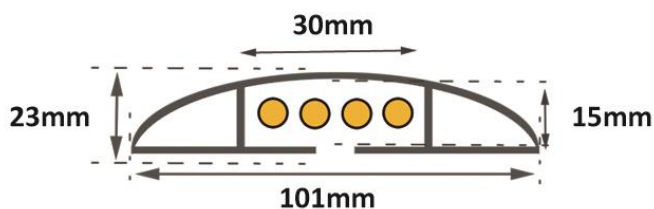

RS PRO

RS Stock No: 2522799

Customs : 3926909790

RS Stock No	Length (mm)	Width (mm)	Height (mm)	Weight (kg)
2522799	5000	101	23	4,9

- **Made of :** PVC
- **Colors:** grey

Specifications:

- Soft wiring duct in roll
- Wrap proof 94V-0
- Easy to cut
- Security sheet on demand
- Supplied with double side tape
- Meet ROHS, REACH

ESPAÑOL

Ficha técnica

RS PRO

RS Stock No: 2522799

Aduanas : 3926909790

RS Stock No	Largo (mm)	Ancho (mm)	Altura (mm)	Peso (kg)
2522799	5000	101	23	4,9

- **Hecho de :** PVC
- **Colores :** gris

Características :

- Pasacable blando
- Fácil de cortar con un cutter
- Cinta adhesiva de doble cara en el dorso
- Cumple con REACH

DEUTSCH

Typenblatt RS PRO

RS Stock No: 2522799

Zoll : 3926909790

RS Stock No	Länge (mm)	Breite (mm)	Höhe (mm)	Gewicht (kg)
2522799	5000	101	23	4,9