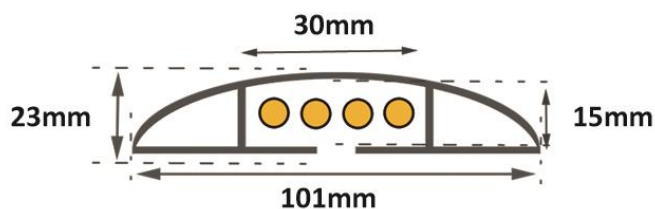

ESPAÑOL

Ficha técnica

RS PRO

RS Stock No: 2522799

Aduanas : 3926909790

RS Stock No	Largo (mm)	Ancho (mm)	Altura (mm)	Peso (kg)
2522799	5000	101	23	4,9

- **Hecho de :** PVC
- **Colores :** gris

Características :

- Pasacable blando
- Fácil de cortar con un cutter
- Cinta adhesiva de doble cara en el dorso
- Cumple con REACH

DEUTSCH

Typenblatt RS PRO

RS Stock No: 2522799

Zoll : 3926909790

RS Stock No	Länge (mm)	Breite (mm)	Höhe (mm)	Gewicht (kg)
2522799	5000	101	23	4,9