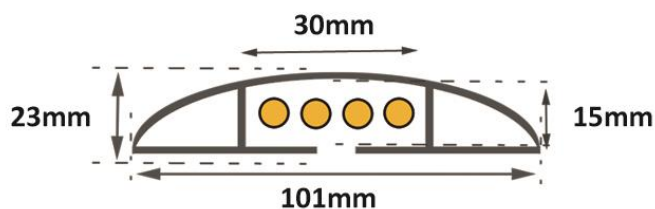

FRANÇAIS

Fiche Technique

RS PRO

RS Stock No: 2522799

Code douane : 3926909790

RS Stock No	Longueur (mm)	Largeur (mm)	Hauteur (mm)	POIDS (kg)
2522799	5000	101	23	4,9

- **Fabriqué en :** PVC
- **Coloris :** gris

Caractéristiques :

- Passe-câble souple – pour 4 câbles
- Classe anti-feu 94V-O
- Facile à couper avec un cutter
- Fiche de sécurité sur demande
- Bande adhésive double face
- Conforme REACH

ENGLISH

Datasheet

RS PRO

RS Stock No: 2522799

Customs : 3926909790

RS Stock No	Length (mm)	Width (mm)	Height (mm)	Weight (kg)
2522799	5000	101	23	4,9

- **Made of :** PVC
- **Colors:** grey

Specifications:

- Soft wiring duct in roll
- Wrap proof 94V-0
- Easy to cut
- Security sheet on demand
- Supplied with double side tape
- Meet ROHS, REACH

- Pasacable blando
- Fácil de cortar con un cutter
- Cinta adhesiva de doble cara en el dorso
- Cumple con REACH

DEUTSCH

Typenblatt RS PRO

RS Stock No: 2522799

Zoll : 3926909790

RS Stock No	Länge (mm)	Breite (mm)	Höhe (mm)	Gewicht (kg)
2522799	5000	101	23	4,9