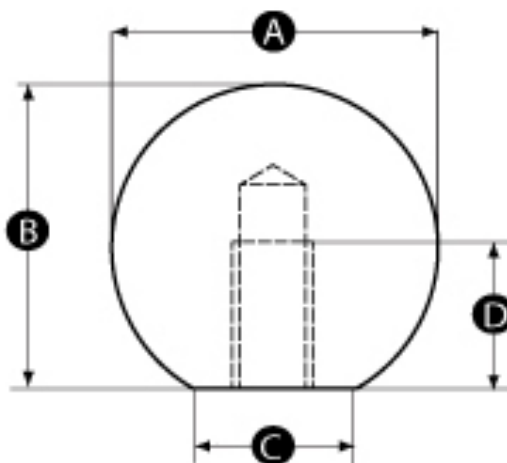

# Female Polished Aluminium Ball Knob

RS Stock No: 1443657

## Specification

Material: Aluminium

Finish: Highly polished

Thread: Machined thread

ENGLISH

Stock no	A	B	C	D	Thread size
1443651	16	15	8	7	M4
1443652	16	15	8	7	M5
1443653	16	15	8	7	M6
1443654	20	18	12	9	M4
1443655	20	18	12	9	M5
1443656	20	18	12	9	M6
1443658	25	23	15	11	M6
1443659	25	23	15	11	M8
1443657	25	23	15	11	M10
1443661	32	29	18	15	M6
1443662	32	29	18	15	M8
1443660	32	29	18	15	M10
1443664	38	35	22	18	M6
1443665	38	35	22	18	M8
1443663	38	35	22	18	M10
1443666	44	37	32	20	M10
1443667	50	46	28	21	M10