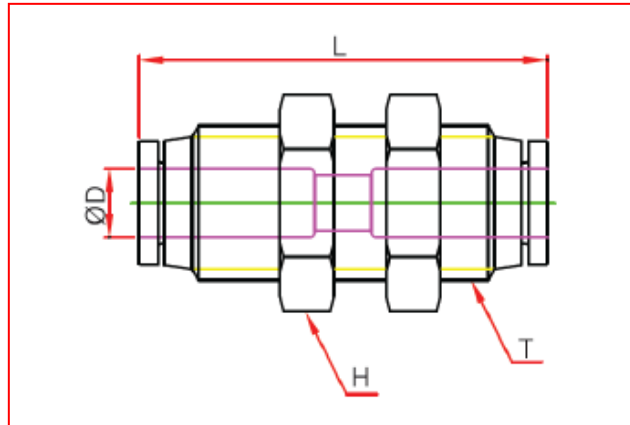

ENGLISH

Datasheet

RS PRO Bulkhead Union

RS Article	ØD	T	L	H (HEX)
9160820	4	M12xP1.0	30.5	14
9160823	6	M14xP1.0	31	17
9160827	8	M16xP1.0	35	19
9160836	10	M18xP1.0	41	24
1442632	12	M22xP1.0	44	27