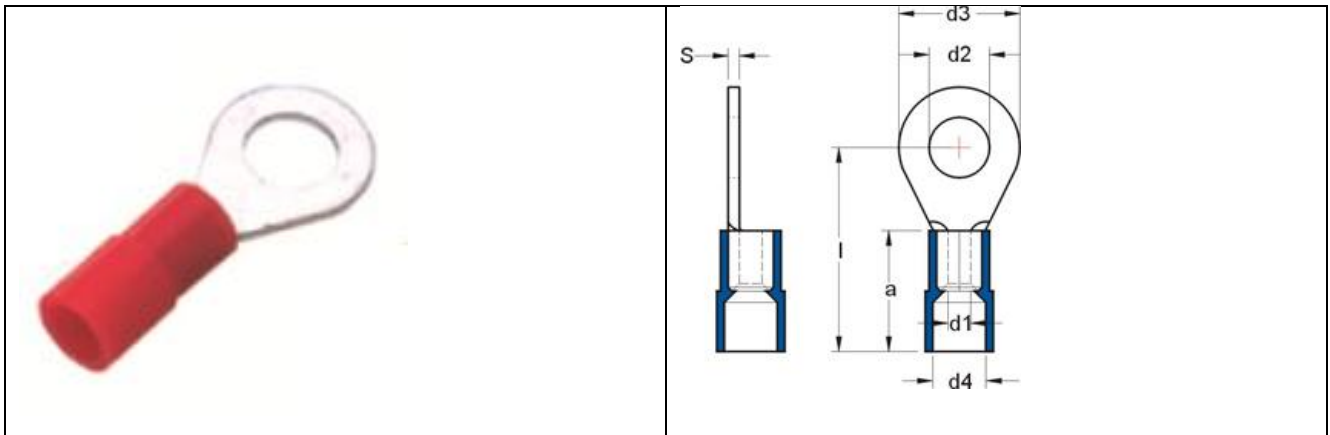

Datasheet

RS PRO NYLON-INSULATED DIN 46237 RING TERMINALS

Stock number: 178-7258

MAXIMUM ELECTRIC CURRENT:

A.W.G.	22	20	18	16
AMP.	9	12	17	18

MAXIMUM ELECTRICAL RATING: 105° C 600 VOLTS MAX.

INSULATION MATERIAL: NYLON

TERMINAL MATERIAL: COPPER

INSULATION COLOR: RED

WIRE RANGE A.W.G. mm ²	ITEM NO. BRAZED SEAM	STUD SIZE B	DIMENSION (mm)							
			d2	D3	I	d1	D4	A	S	
22-16 A.W.G. 0.5-1.5 mm ²	178-7258	#8	4.3	8	18	1.6	4	11	0.8	