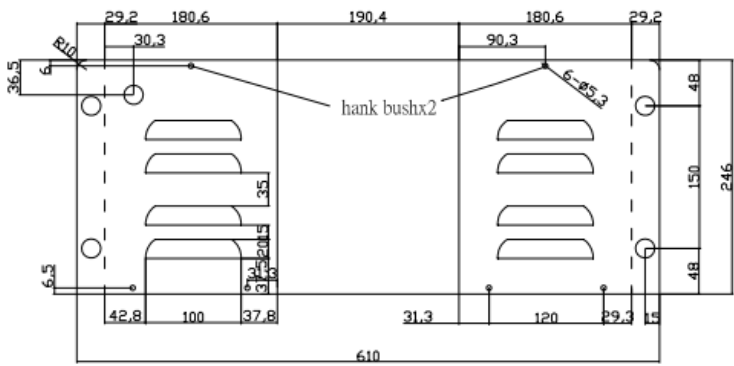

## Metal Enclosure, Flanged, 182 x 192 x 246mm

RS Stock number 232-169

C0.8\*213\*222.4\*20PCS

### Dimensions

T=0.8mm