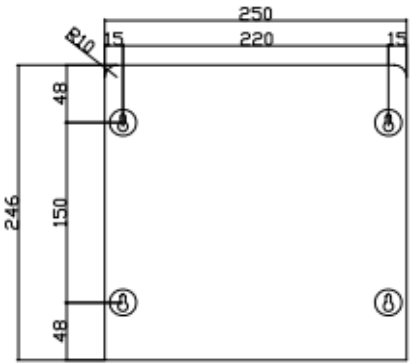

## Metal Enclosure, Flanged, 182 x 192 x 246mm

RS Stock number 232-169

C0.8\*213\*222.4\*20PCS

### Dimensions

T=0.8mm