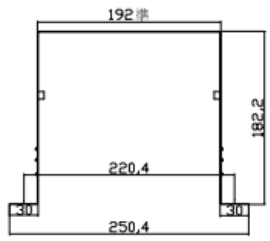

## Metal Enclosure, Flanged, 182 x 192 x 246mm

RS Stock number 232-169

C0.8\*213\*222.4\*20PCS

### Dimensions

T=0.8mm