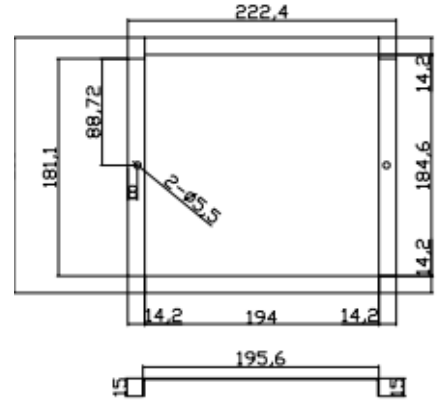

## Metal Enclosure, Flanged, 182 x 192 x 246mm

RS Stock number 232-169

C0.8\*213\*222.4\*20PCS

### Dimensions

T=0.8mm