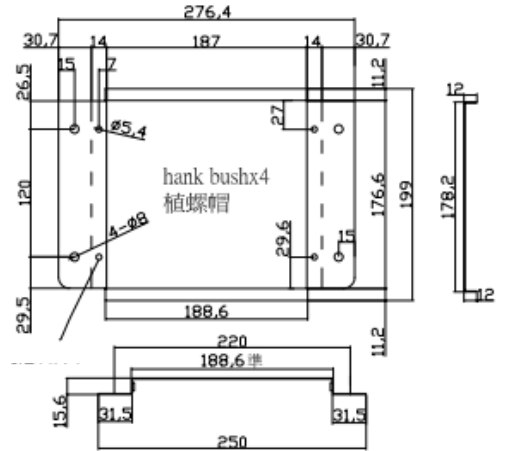

## Metal Enclosure, Flanged, 182 x 192 x 246mm

RS Stock number 232-169

C0.8\*213\*222.4\*20PCS

### Dimensions

T=0.8mm