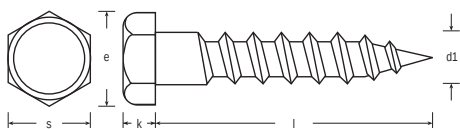

Datasheet

Hexagon Head Coachscrew A2 Stainless Steel to DIN 571

RS Stock No **1443549**
Size **M6 x 50**

d1	6mm	8mm	10mm	12mm
k	4	5.5	7	8
s	10	13	17	19
e min.	10.89	14.2	18.72	20.88

Please view our full range listing below

RS Stock No	Size	RS Stock No	Size
1443548	M6 x 40	1443556	M8 x 100
1443549	M6 x 50	1443557	M10 x 50
1443550	M6 x 60	1443558	M10 x 60
1443551	M6 x 70	1443559	M10 x 70
1443552	M8 x 50	1443560	M10 x 80
1443553	M8 x 60	1443561	M10 x 100
1443554	M8 x 70	1443562	M10 x 120
1443555	M8 x 80		