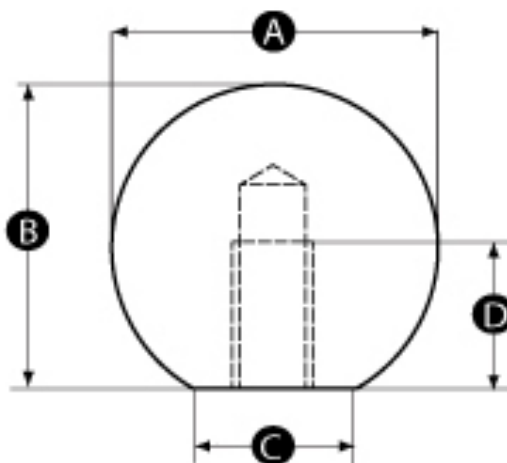

# Female Polished Stainless Steel Ball Knob

RS Stock No: 1443623

## Specification

Material: Stainless steel - 304

Finish: Highly polished

Thread: Machined thread

ENGLISH

Stock no	A	B	C	D	Thread size
1443622	16	15	8	7	M4
1443623	16	15	8	7	M5
1443624	16	15	8	7	M6
1443625	20	18	12	9	M4
1443626	20	18	12	9	M5
1443627	20	18	12	9	M6
1443629	25	23	15	11	M6
1443630	25	23	15	11	M8
1443628	25	23	15	11	M10
1443632	32	29	18	15	M6
1443633	32	29	18	15	M8
1443631	32	29	18	15	M10
1443635	38	35	22	18	M6
1443636	38	35	22	18	M8
1443634	38	35	22	18	M10
1443637	44	37	32	20	M10
1443638	50	46	28	21	M10