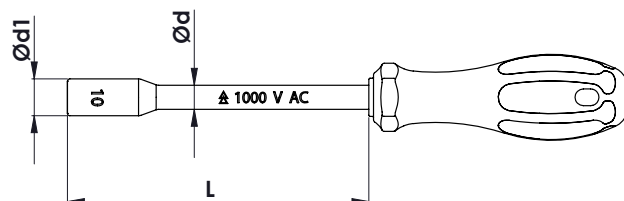

Datasheet

RS Pro 1000V Nut Driver/VDE

EN

Product feature:

VDE 0682 Teil 201, ISO 2236

- For live working up to 1000V AC or 1500V DC
- Chrome Vanadium Molybdenum steel blade
- Softgrip handle
- Individually tested as per

DIN EN 60900: 2012 norm

RS CODE NO	CODE NO	mm	Ød1 mm	Ød mm	L mm	mm	g
1829766	G07-060-125RS	6.0	10.60	9.90	125	100	98
1829768	G07-070-125RS	7.0	12.50	9.90	125	110	116
1829769	G07-080-125RS	8.0	13.60	9.90	125	110	120
1829770	G07-100-125RS	10.0	15.30	10.00	125	110	124
1829771	G07-130-125RS	13.0	19.50	11.70	125	120	164