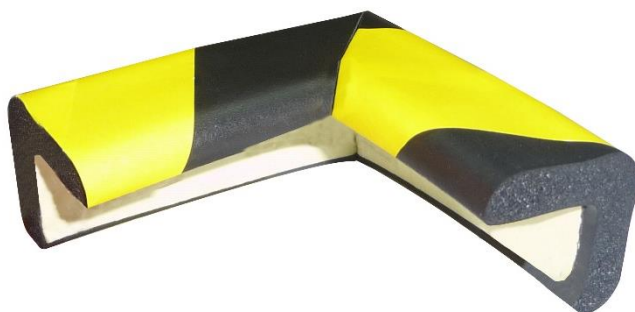

FRANÇAIS

Fiche Technique

RS Pro

RS Stock No: 724-9794

Code douane : 3921190090

Réf VISO	RS Stock No	Longueur (mm)	Largeur (mm)	Epaisseur (mm)	Poids (kg)
PU30NJ	724-9794	70	30	8	0.015

- **Fabriqué en :** caoutchouc nitrile butadiène (NBR)
- **Coloris :** blanc et rouge

Caractéristiques :

- Protection d'angle
- Evite les accidents et absorbe les chocs
- Résistante aux graisses et aux acides
- Conforme RoHS
- Se colle avec l'adhésive double face pré collé sur une face

ENGLISH

Specifications:

- Angle protection
- Avoid unfortunate scratches
- Grease and acids resistant
- RoHS compliant
- To be stuck with a double face tape

ESPAÑOL

Ficha tecnica

RS Pro

RS Stock No: 724-9794

Aduanas : 3921190090

Réf VISO	RS Stock No	Longitud (mm)	Ancho (mm)	Espesor (mm)	Peso (kg)
PU30NJ	724-9794	70	30	8	0.015

- **Fabricado en** caucho de nitrilo butadieno (NBR)
- **Color** : rojo y blanco

Características :

- Protección de la esquina
- Previene accidentes y absorbe golpes
- Resistente a grasas y ácidos.
- Cumple con la normativa RoHS
- Se adhiere con adhesivo de doble cara de previamente pegado en un lado