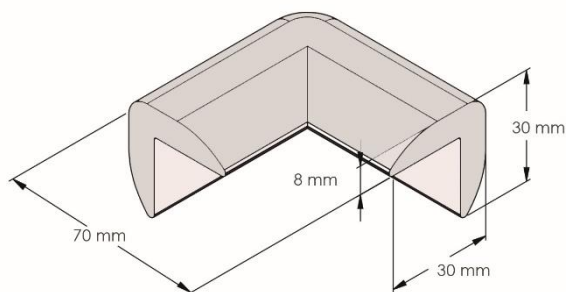

FRANÇAIS

Fiche Technique

RS Pro

RS Stock No: 724-9794

Code douane : 3921190090

Réf VISO	RS Stock No	Longueur (mm)	Largeur (mm)	Epaisseur (mm)	Poids (kg)
PU30NJ	724-9794	70	30	8	0.015

- **Fabriqué en :** caoutchouc nitrile butadiène (NBR)
- **Coloris :** blanc et rouge

Caractéristiques :

- Protection d'angle
- Evite les accidents et absorbe les chocs
- Résistante aux graisses et aux acides
- Conforme RoHS
- Se colle avec l'adhésive double face pré collé sur une face

ENGLISH

Datasheet

RS Pro

RS Stock No: 724-9794

Customs : 3921190090

Réf VISO	RS Stock No	Length (mm)	Width (mm)	Thickness (mm)	Weight (kg)
PU30NJ	724-9794	70	30	8	0.015

- **Made of** : Nitrile Butadiene Rubber (NBR)
- **Colors** : red and white

Réf VISO	RS Stock No	Longitud (mm)	Ancho (mm)	Espesor (mm)	Peso (kg)
PU30NJ	724-9794	70	30	8	0.015

- **Fabricado en** caucho de nitrilo butadieno (NBR)
- **Color** : rojo y blanco

Características :

- Protección de la esquina
- Previene accidentes y absorbe golpes
- Resistente a grasas y ácidos.
- Cumple con la normativa RoHS
- Se adhiere con adhesivo de doble cara de previamente pegado en un lado