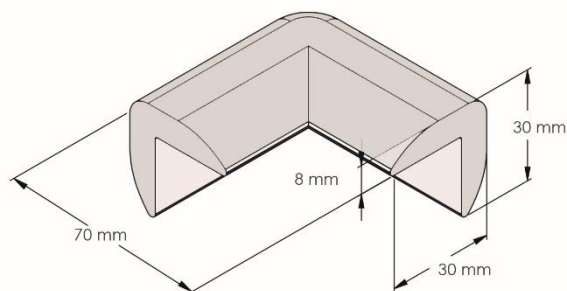

Caractéristiques :

- Protection d'angle
- Evite les accidents et absorbe les chocs
- Résistante aux graisses et aux acides
- Conforme RoHS
- Se colle avec l'adhésive double face pré collé sur une face

ENGLISH

Datasheet

RS Pro

RS Stock No: 724-9794

Customs : 3921190090

Réf VISO	RS Stock No	Length (mm)	Width (mm)	Thickness (mm)	Weight (kg)
PU30NJ	724-9794	70	30	8	0.015

- **Made of** : Nitrile Butadiene Rubber (NBR)
- **Colors** : red and white

Specifications:

- Angle protection
- Avoid unfortunate scratches
- Grease and acids resistant
- RoHS compliant
- To be stuck with a double face tape

ESPAÑOL

Ficha tecnica

RS Pro

RS Stock No: 724-9794

Aduanas : 3921190090

Réf VISO	RS Stock No	Longitud (mm)	Ancho (mm)	Espesor (mm)	Peso (kg)
PU30NJ	724-9794	70	30	8	0.015

- **Fabricado en** caucho de nitrilo butadieno (NBR)
- **Color** : rojo y blanco

Características :

- Protección de la esquina
- Previene accidentes y absorbe golpes
- Resistente a grasas y ácidos.
- Cumple con la normativa RoHS
- Se adhiere con adhesivo de doble cara de previamente pegado en un lado