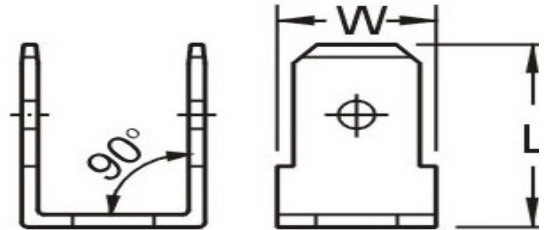

# RS Pro Male Terminals

Stock Number: 125-1999

ITEM NO.	NEMA TAB	DIMENSION inch(mm)			Q'TY BOX	
		STUD SIZE	W	L		
125-1999	.032X.25 0	#10	5.3	0.319	0.476	1000
	0.8X6.35			8.1	12.1	

**LT:** Loose Piece, Tin Plated