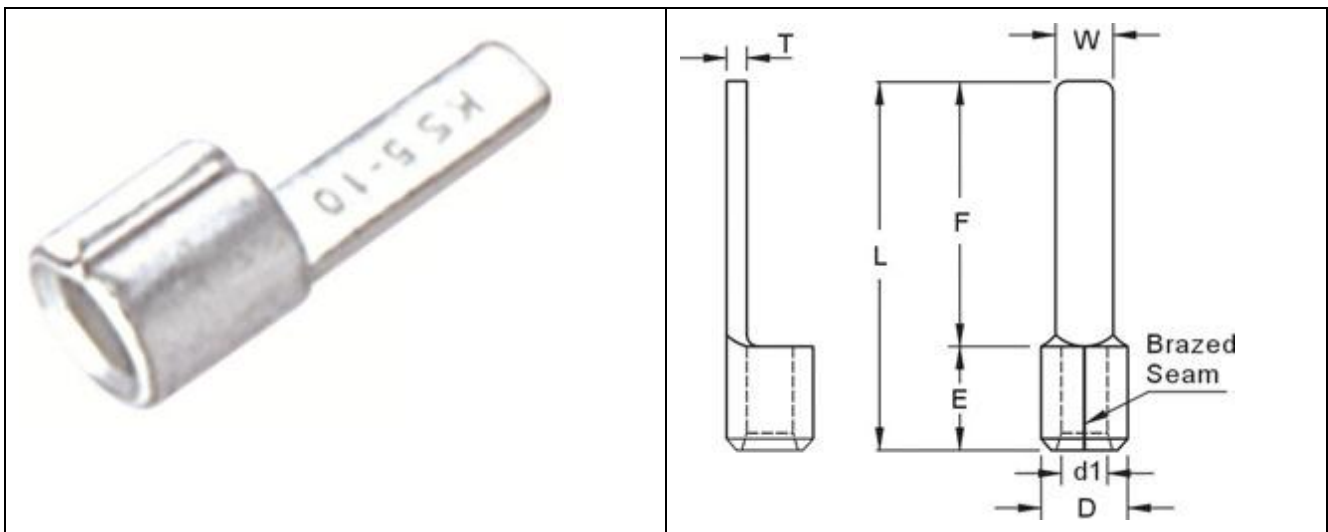

# RS PRO NON-INSULATED BLADE TERMINALS

Stock number: 178-7240

MAXIMUM ELECTRIC CURRENT:

A.W.G. 12-10

AMP. 35-50

TERMINAL MATERIAL: COPPER

WIRE RANGE A.W.G. mm <sup>2</sup>	ITEM NO. BRAZED SEAM	DIMENSION inch(mm)							
		W	F	L	E	D	d1	T	
12-10 A.W.G.	178-7240	0.11	0.394	0.63	0.236	0.220	0.134	0.039	
4-6 mm <sup>2</sup>		2.8	10	16	6	5.600	3.4	1	