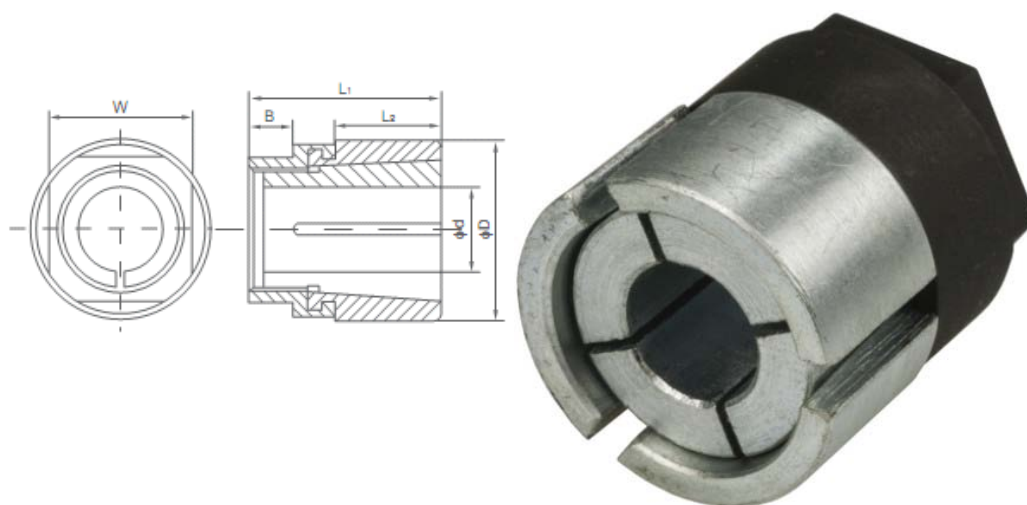

TRANSLOCK® MINI KEYLESS LOCKING BUSHES METRIC SERIES

RS Article no.	Bore d mm	Outside diameter D mm	Dimensions mm				Rated Loads		Hub Pressure N/cm ²	Nut Torque Nm	Approx. Weight kg
			L1	L2	W	B	Torque Nm	Thrust N			
7784935	5	16	19	9.5	13	3	11.8	3180	3600	14.1	0.014
7784938	6	16					15.7	3580			
7784932	7	19	22	11	16	3	20.1	3830	2600	17	0.028
7784941	8	19					22.9	4050			
7784944	9	19					26.1	4180			
7784948	10	22.5	25.5	12.5	19	5	30.2	4250	1900	20.1	0.042
7784957	11	22.5					34.1	4330			
7784950	12	22.5					39.0	4390			
7784954	14	25.5	28.5	16	22	5	43.9	4490	1300	23.4	0.056
7784963	15	25.5					45.1	4510			
7784966	16	25.5					53.0	4530			
7784960	17	32	35	19	27	6	170.2	9020	5850	39.5	0.230