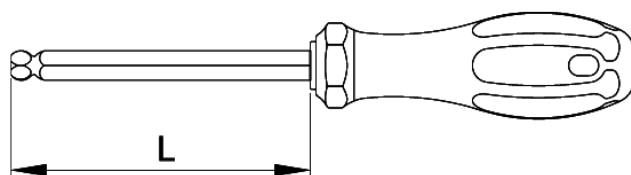

Datasheet

RS Pro Ball End Hexagon Screwdrivers

EN

Product feature:

- Ball end allows up to 25° entry
- Silicon Chrome Vanadium steel blade
- Matt chrome finish
- Black tip
- Softgrip handle

RS CODE NO	CODE NO	Ø	L mm	mm	gr
1829753	F23-030-100RS	3.0	100	90	38
1829754	F23-040-100RS	4.0	100	100	56
1829755	F23-050-100RS	5.0	100	100	66
1829756	F23-060-125RS	6.0	125	110	98
1829757	F23-080-150RS	8.0	150	120	146
1829758	F23-100-150RS	10.0	150	120	194