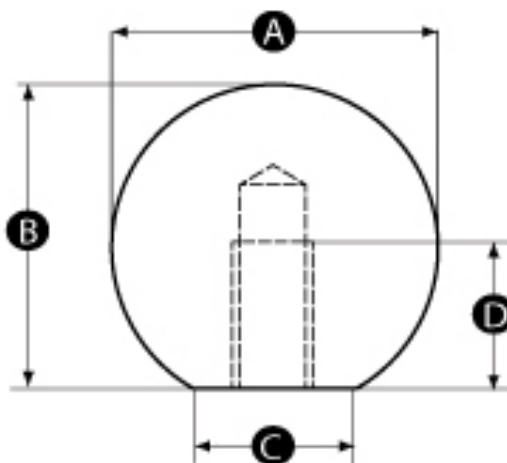

# Female Polished Stainless Steel Ball Knob

RS Stock No: 1443628

## Specification

Material: Stainless steel - 304

Finish: Highly polished

Thread: Machined thread

ENGLISH

Stock no	A	B	C	D	Thread size
1443622	16	15	8	7	M4
1443623	16	15	8	7	M5
1443624	16	15	8	7	M6
1443625	20	18	12	9	M4
1443626	20	18	12	9	M5
1443627	20	18	12	9	M6
1443629	25	23	15	11	M6
1443630	25	23	15	11	M8
1443628	25	23	15	11	M10
1443632	32	29	18	15	M6
1443633	32	29	18	15	M8
1443631	32	29	18	15	M10
1443635	38	35	22	18	M6
1443636	38	35	22	18	M8
1443634	38	35	22	18	M10
1443637	44	37	32	20	M10
1443638	50	46	28	21	M10