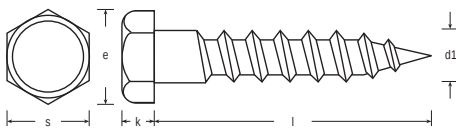

Datasheet

Hexagon Head Coachscrew to DIN 571 Gr 4.8 Steel, Bright Zinc Plated

RS Stock No **824985**
Size **M8 x 60**

d1	6mm	8mm	10mm	12mm
k	4	5.5	7	8
s	10	13	17	19
e	min. 10.89	14.2	18.72	20.88

Please view our full range listing below

RS Stock No	Size	RS Stock No	Size	RS Stock No	Size
1443532	M6 x 25	825001	M8 x 70	1443544	M12 x 50
824878	M6 x 40	825017	M8 x 75	825124	M12 x 60
824890	M6 x 50	825023	M8 x 80	1443545	M12 x 70
824913	M6 x 60	1443538	M8 x 100	825152	M12 x 75
824935	M6 x 70	825039	M10 x 50	825168	M12 x 80
1443533	M6 x 80	825051	M10 x 60	825180	M12 x 100
1443534	M6 x 90	825073	M10 x 70	825203	M12 x 120
1443535	M6 x 100	825089	M10 x 75	1443546	M12 x 130
1443536	M8 x 25	825095	M10 x 80	1443547	M12 x 150
1443537	M8 x 30	825118	M10 x 100		
824941	M8 x 40	1443539	M10 x 120		
824957	M8 x 45	1443540	M10 x 130		
824963	M8 x 50	1443541	M10 x 140		
824985	M8 x 60	1443542	M10 x 150		
824991	M8 x 65	1443543	M12 x 40		