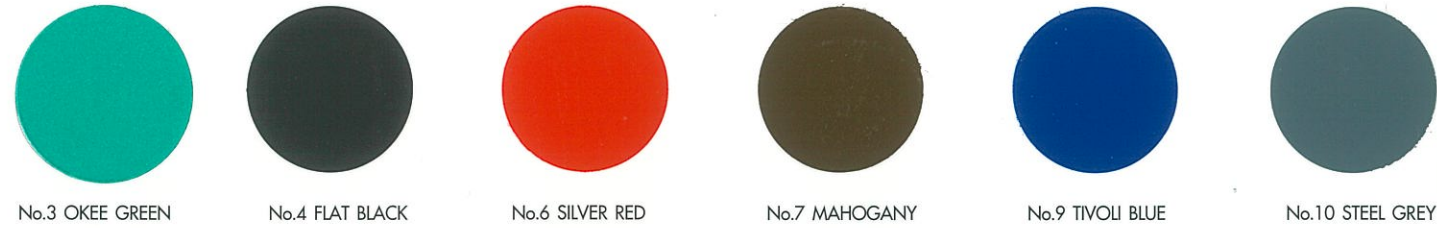

HI-TEMP 1200° F
สีสเปรย์ทนความร้อน 1200° F

No.1039 HI-TEMP 1200° F BLACK

No.1200 HI-TEMP 1200° F FLAT BLACK

No.1300 HI-TEMP 1200° F SILVER

No.1400 HI-TEMP 1200° F METALLIC SILVER

No.1500 HI-TEMP 1200° F ALUMINIUM