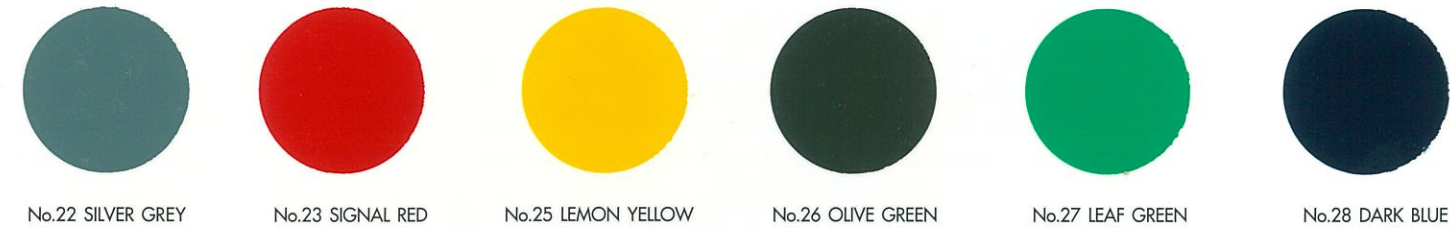

HI-TEMP 1200° F
สีสเปรย์ทนความร้อน 1200° F

No.1039 HI-TEMP 1200° F BLACK

No.1200 HI-TEMP 1200° F FLAT BLACK

No.1300 HI-TEMP 1200° F SILVER

No.1400 HI-TEMP 1200° F METALLIC SILVER

No.1500 HI-TEMP 1200° F ALUMINIUM