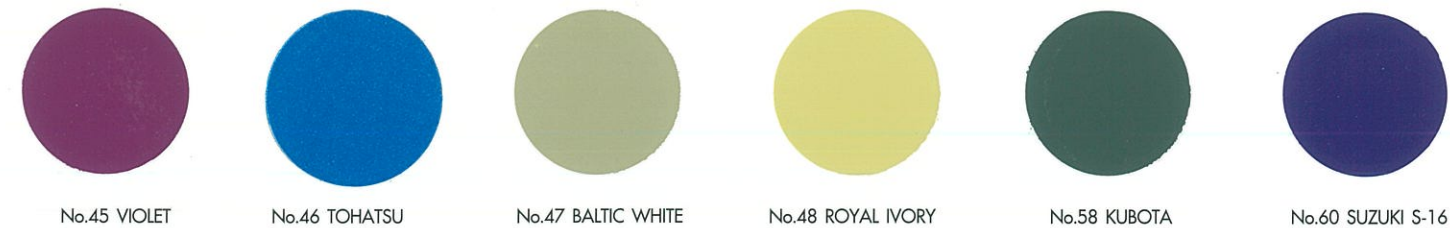

HI-TEMP 1200° F
สีสเปรย์ทนความร้อน 1200° F

No.1039 HI-TEMP 1200° F BLACK

No.1200 HI-TEMP 1200° F FLAT BLACK

No.1300 HI-TEMP 1200° F SILVER

No.1400 HI-TEMP 1200° F METALLIC SILVER

No.1500 HI-TEMP 1200° F ALUMINIUM