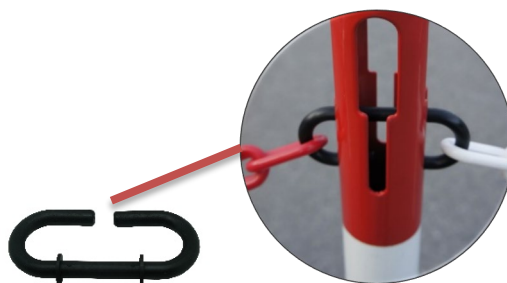

FRANÇAIS

Fiche Technique

RS Pro

RS Stock No : 898-7148

Code douane : 7326909890

Réf RS	Diamètre poteau (mm)	Hauteur (mm)	Ø Base (mm)	Poids (kg)
898-7148	50	1000	330	9

- **Fabriqué en acier**
- **Coloris : blanc et rouge**

Caractéristiques :

- Poteau de balisage
- Livré avec 2 crochets pour accrocher des chaînes
- Base lestée pour une parfaite stabilité
- Possibilité d'accrocher 4 chaînes
- Support panneau intégré
- Chaîne et panneau en option

Panneau disponible en option

ENGLISH

Datasheet

RS Pro

RS Stock No : 898-7148

Customs : 7326909890

Réf RS	Diameter (mm)	Height (mm)	Ø Base (mm)	Weight (kg)
898-7148	50	1000	330	9

- **Made of steel**
- **Colors** : white and red

Specifications :

- Steel post
- Supplied with 2 hooks to hang chains
- Loaded base
- Can receive 4 chains
- Integrated display adaptor
- Chain and display in option

Panneau disponible en option

ESPAÑOL

Ficha tecnica