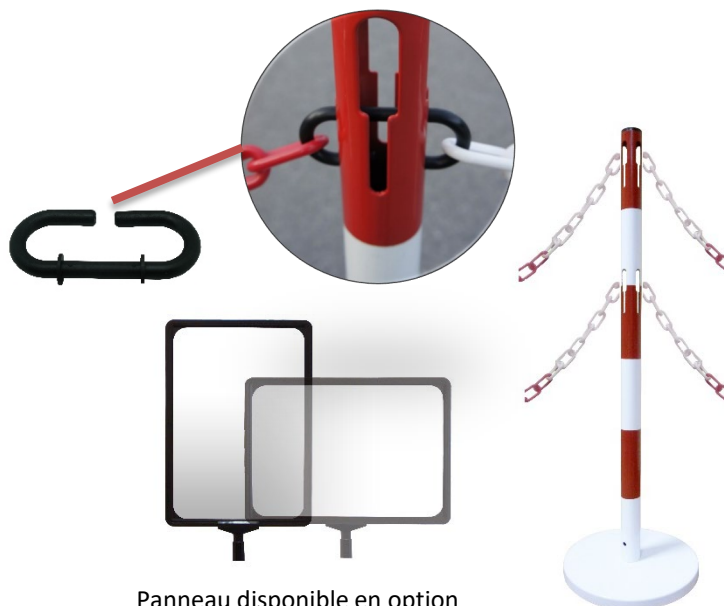

Caractéristiques :

- Poteau de balisage
- Livré avec 2 crochets pour accrocher des chaînes
- Base lestée pour une parfaite stabilité
- Possibilité d'accrocher 4 chaînes
- Support panneau intégré
- Chaîne et panneau en option

Panneau disponible en option

ENGLISH

Datasheet

RS Pro

RS Stock No : 898-7148

Customs : 7326909890

Réf RS	Diameter (mm)	Height (mm)	Ø Base (mm)	Weight (kg)
898-7148	50	1000	330	9

- **Made of steel**
- **Colors** : white and red

Specifications :

- Steel post
- Supplied with 2 hooks to hang chains
- Loaded base
- Can receive 4 chains
- Integrated display adaptor
- Chain and display in option

Panneau disponible en option

ESPAÑOL

Ficha tecnica

RS Pro

RS Stock No : 898-7148

Aduanas : 7326909890

Réf RS	Diámetro (mm)	Altura (mm)	Ø Base (mm)	Peso (kg)
898-7148	50	1000	330	9

- **Hecho de acero**
- **Colores** : blanco y rojo

Características :

- Poste de señalización
- Viene con 2 ganchos para colgar cadenas
- Base ponderada para una estabilidad perfecta
- Posibilidad de colgar 4 cadenas
- Soporte de panel integrado
- Cadena y panel opcional