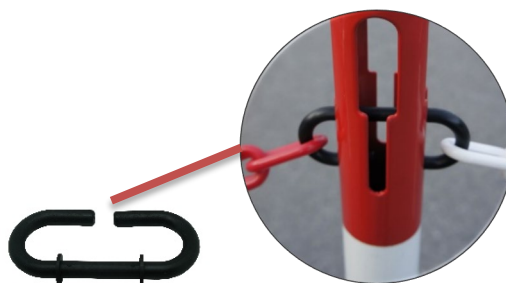

Caractéristiques :

- Poteau de balisage
- Livré avec 2 crochets pour accrocher des chaînes
- Base lestée pour une parfaite stabilité
- Possibilité d'accrocher 4 chaînes
- Support panneau intégré
- Chaîne et panneau en option

Specifications :

- Steel post
- Supplied with 2 hooks to hang chains
- Loaded base
- Can receive 4 chains
- Integrated display adaptor
- Chain and display in option

Panneau disponible en option

ESPAÑOL

Ficha tecnica

RS Pro

RS Stock No : 898-7148

Aduanas : 7326909890

Réf RS	Diámetro (mm)	Altura (mm)	Ø Base (mm)	Peso (kg)
898-7148	50	1000	330	9

- **Hecho de acero**
- **Colores** : blanco y rojo

Características :

- Poste de señalización
- Viene con 2 ganchos para colgar cadenas
- Base ponderada para una estabilidad perfecta
- Posibilidad de colgar 4 cadenas
- Soporte de panel integrado
- Cadena y panel opcional