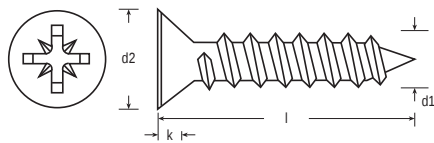

Datasheet

Recessed Csk Waxed Hardened Steel Single Thread Chipboard Screw Zinc & Yellow

RS Stock No **1443474**
Size **3.5 x 45mm**

d1		3	3.5	4	4.5	5	6
d2	max.	6.00	7.00	8.00	9.00	10.00	12.00
k	max.	1.95	2.30	2.60	2.95	3.26	3.80
Recess	min.	1.76	1.60	2.05	2.64	2.89	3.00
Penetration max.		2.01	2.06	2.51	3.10	3.35	3.45
Recess	No.	1	2	2	2	2	3

Please view our full range listing below

RS Stock No	Size (mm)	RS Stock No	Size (mm)	RS Stock No	Size (mm)
2631808	3.0 x 12	2631864	4.0 x 40	1443485	5.0 x 60
1443470	3.0 x 16	1443478	4.0 x 45	2631959	5.0 x 70
1443471	3.0 x 20	2631870	4.0 x 50	1443486	5.0 x 75
2631814	3.0 x 25	1443479	4.0 x 60	1443487	5.0 x 80
1443472	3.5 x 12	2631892	4.5 x 25	1443488	5.0 x 90
2631820	3.5 x 16	1443480	4.5 x 30	1443489	5.0 x 100
1443473	3.5 x 20	1443481	4.5 x 35	2631965	6.0 x 40
2631836	3.5 x 25	2631909	4.5 x 40	1443490	6.0 x 50
2631842	3.5 x 40	1443482	4.5 x 50	1443491	6.0 x 60
1443474	3.5 x 45	1443483	4.5 x 60	2631971	6.0 x 70
1443475	3.5 x 50	2631915	4.5 x 70	1443492	6.0 x 80
2631858	4.0 x 25	2631921	5.0 x 30	1443493	6.0 x 90
1443476	4.0 x 30	2631937	5.0 x 40	1443494	6.0 x 100
1443477	4.0 x 35	1443484	5.0 x 50		