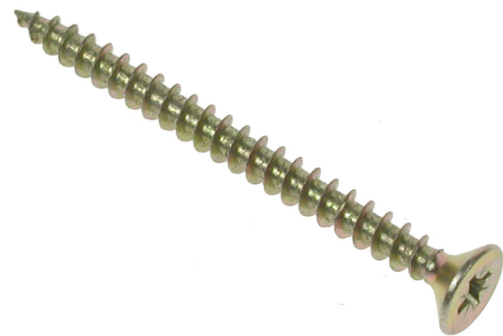

Datasheet

Recessed Csk Waxed Hardened Steel Single Thread Chipboard Screw Zinc & Yellow

RS Stock No **1443474**
Size **3.5 x 45mm**

d1		3	3.5	4	4.5	5	6
d2	max.	6.00	7.00	8.00	9.00	10.00	12.00
k	max.	1.95	2.30	2.60	2.95	3.26	3.80
Recess	min.	1.76	1.60	2.05	2.64	2.89	3.00
Penetration max.		2.01	2.06	2.51	3.10	3.35	3.45
Recess	No.	1	2	2	2	2	3

Please view our full range listing below

RS Stock No	Size (mm)	RS Stock No	Size (mm)	RS Stock No	Size (mm)
2631808	3.0 x 12	2631864	4.0 x 40	1443485	5.0 x 60
1443470	3.0 x 16	1443478	4.0 x 45	2631959	5.0 x 70
1443471	3.0 x 20	2631870	4.0 x 50	1443486	5.0 x 75
2631814	3.0 x 25	1443479	4.0 x 60	1443487	5.0 x 80
1443472	3.5 x 12	2631892	4.5 x 25	1443488	5.0 x 90
2631820	3.5 x 16	1443480	4.5 x 30	1443489	5.0 x 100
1443473	3.5 x 20	1443481	4.5 x 35	2631965	6.0 x 40
2631836	3.5 x 25	2631909	4.5 x 40	1443490	6.0 x 50
2631842	3.5 x 40	1443482	4.5 x 50	1443491	6.0 x 60
1443474	3.5 x 45	1443483	4.5 x 60	2631971	6.0 x 70
1443475	3.5 x 50	2631915	4.5 x 70	1443492	6.0 x 80
2631858	4.0 x 25	2631921	5.0 x 30	1443493	6.0 x 90
1443476	4.0 x 30	2631937	5.0 x 40	1443494	6.0 x 100
1443477	4.0 x 35	1443484	5.0 x 50		