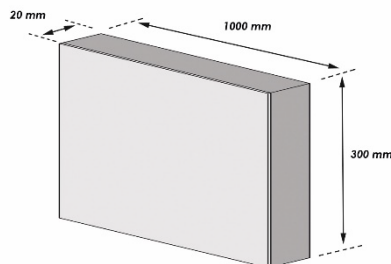

FRANÇAIS

Fiche Technique

RS Pro

RS Stock No : 204-1809

Code douane : 3921190090

Réf RS	Longueur (mm)	Largeur (mm)	Epaisseur (mm)	Poids (kg)
204-1809	1000	300	20	0,32

- **Fabriqué en** caoutchouc nitrile butadiène (NBR)
- **Coloris** : noir et jaune

Caractéristiques :

- Protection murale en mousse adhésive
- Absorbe les chocs
- Résiste aux produits pétroliers et aux solvants
- Facile à poser
- Fixation par adhésif double face

ENGLISH

Datasheet

RS Pro

RS Stock No : 204-1809

Customs : 3921190090

Réf RS	Length (mm)	Width (mm)	Thickness (mm)	Weight (kg)
204-1809	1000	300	20	0,32

- **Made of** Nitrile Butadiene Rubber (NBR)
- **Colors** : black and yellow

Aduanas : 3921190090

Réf RS	Longitud (mm)	Ancho (mm)	Espesor (mm)	Peso (kg)
204-1809	1000	300	20	0,32

- **Fabricado en caucho de nitrilo butadieno (NBR)**
- **Color : negro y amarillo**

Características :