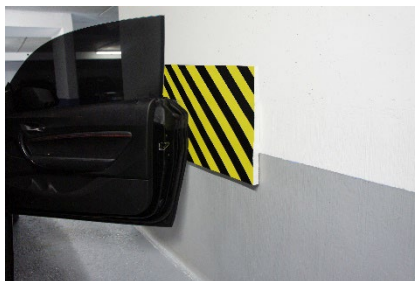

FRANÇAIS

Fiche Technique

RS Pro

RS Stock No : 204-1809

Code douane : 3921190090

Réf RS	Longueur (mm)	Largeur (mm)	Epaisseur (mm)	Poids (kg)
204-1809	1000	300	20	0,32

- **Fabriqué en** caoutchouc nitrile butadiène (NBR)
- **Coloris** : noir et jaune

Caractéristiques :

- Protection murale en mousse adhésive
- Absorbe les chocs
- Résiste aux produits pétroliers et aux solvants
- Facile à poser
- Fixation par adhésif double face

ENGLISH

Datasheet

RS Pro

Specifications:

- Wall protection adhesive foam
- Absorbs impacts
- Resists to grease and petroleum products and acids
- Easy to install
- Double sided adhesive for fixing

ESPAÑOL

Ficha tecnica

RS Pro

RS Stock No : 204-1809

- Espuma adhesiva de protección de la pared
- Absorbe el shock
- Resiste productos derivados del petróleo y solventes
- Fácil de instalar
- Fijación adhesiva de doble cara