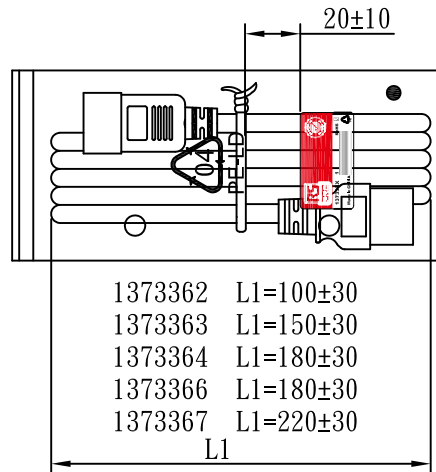

MARKING:

MARKING:

1373362	L=500±30
1373363	L=1000±50
1373364	L=1500±50
1373366	L=2000±50
1373367	L=3000±50

1373362	L1=100±30
1373363	L1=150±30
1373364	L1=180±30
1373366	L1=180±30
1373367	L1=220±30

WIRING COLOR:

- E: Yellow/Green
- N: Blue
- L: Brown

LENGED ON CORD: (E06-14)

◁VDE▷ KEMA-KEUR ▷ ▷VE▷ △ CEBC 809
 NF-USE 1346 IEMMEQU H05VV-F 3G 1.5mm² 300/500V -LF-

No	BOM ITEM	Q' TY	P/N
1	97606-1 TERMINAL	2 pcs	BBN97606
2	97607-1 TERMINAL	1 pcs	BBN97607
3	IS-018 INNER BODY(GREY)	1 pcs	
4	PVC 45P (SA87, IS-018)	30 g	RPP0451H
5	98739PS-0 BLADE	3 pcs	BBP98739
6	IS-16 INNER BODY(GREY)	1 set	
7	PVC 45P (SA87, IS-16B)	30 g	RPP0451H
8	PE TIE (WHITE, 8 inch)	1 pcs	KBW10008
9	PE BAG(120*290)	1 pcs	KPR11000
10	LABEL(45*25)	1 pcs	

NOTE:1. CORD 128
2. CONTENT 137336X

CABLE	H05VV-F 3G 1.5 DENT PRINT CT-1H(GREY)			
PLUG	IS-018 + IS-16B	LENGTH	L	UNIT mm
CLIENT	NAME	First connectivity	N/W	UNIT kg
	P/N	137336X	SG DWG	SR-172524-12 VER. A