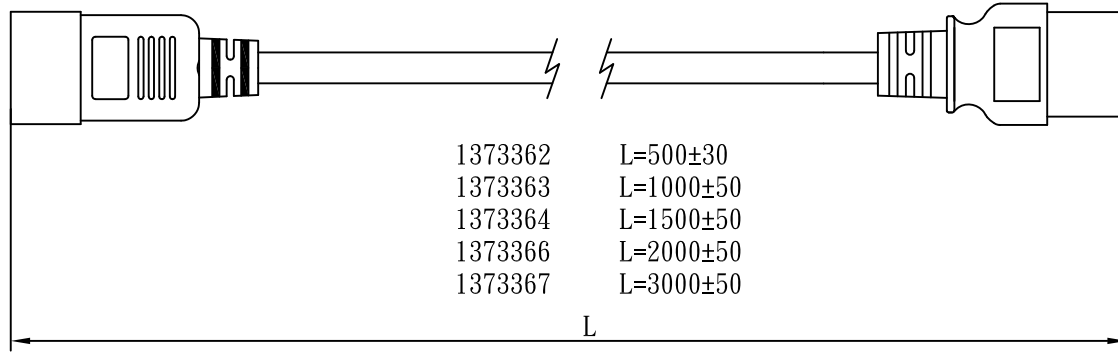

MARKING:

MARKING:

1373362	L=500±30
1373363	L=1000±50
1373364	L=1500±50
1373366	L=2000±50
1373367	L=3000±50

1373362	L1=100±30
1373363	L1=150±30
1373364	L1=180±30
1373366	L1=180±30
1373367	L1=220±30

WIRING COLOR:

- E: Yellow/Green
- N: Blue
- L: Brown

LENGED ON CORD: (E06-14)

◁VDE▷ KEMA-KEUR ▷ ▷VE▷ △ CEBC 809
 NF-USE 1346 IEMMEQU H05VV-F 3G 1.5mm² 300/500V -LF-

No	BOM ITEM	Q' TY	P/N
1	97606-1 TERMINAL	2 pcs	BBN97606
2	97607-1 TERMINAL	1 pcs	BBN97607
3	IS-018 INNER BODY(GREY)	1 pcs	
4	PVC 45P (SA87, IS-018)	30 g	RPP0451H
5	98739PS-0 BLADE	3 pcs	BBP98739
6	IS-16 INNER BODY(GREY)	1 set	
7	PVC 45P (SA87, IS-16B)	30 g	RPP0451H
8	PE TIE (WHITE, 8 inch)	1 pcs	KBW10008
9	PE BAG(120*290)	1 pcs	KPR11000
10	LABEL(45*25)	1 pcs	

NOTE:1. CORD 128
2. CONTENT 137336X

CABLE	H05VV-F 3G 1.5 DENT PRINT CT-1H(GREY)			
PLUG	IS-018 + IS-16B	LENGTH	L	UNIT mm
CLIENT	NAME	First connectivity	N/W	UNIT kg
	P/N	137336X	SG DWG	SR-172524-12 VER. A