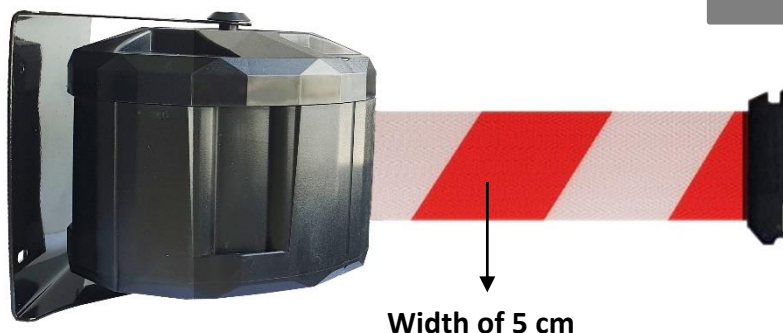

ENGLISH

Datasheet

RS Pro

Code HSS : 7326909890

RS Stock No:

Width of 5 cm

REF	RS Stock No	Belt width (mm)	Belt length (m)	Ø Roller (mm)	weight (kg)
RWX1050RB	2175267	50	10	155	1,48

Made: steel support, polyester strap + nylon layer

Color : black with red/white strap

Specifications :

- Wall reel with ANTI-PANIC device (the strap is automatically released in case of crowd movement)
- Wall receiver and magnets included,
- The strap is tear-proof and the case is waterproof
- The strap is available in other colours