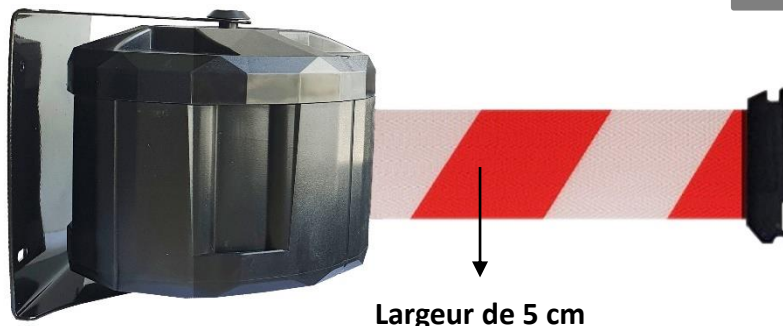

# RS Pro

Code HSS : 7326909890

RS Stock No:

Largeur de 5 cm

REF	RS Stock No	Largeur sangle (mm)	Longueur (m)	Ø Enrouleur (mm)	POIDS (kg)
RWX1050RB	2175267	50	10	155	1,48

**Fabriqué:** support en acier et sangle en polyester + couche de nylon

### Caractéristiques :

- Enrouleur mural avec dispositif ANTI-PANIQUE (la sangle se détache automatiquement en cas de mouvement de foule)
- Récepteur mural et aimants inclus,
- La sangle est indéchirable et le boîtier étanche
- La sangle est déclinable en d'autres couleurs