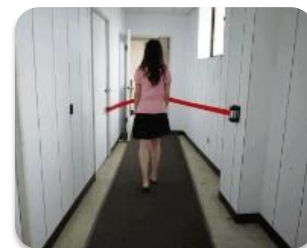

ENGLISH

Datasheet

RS Pro

Code HSS : 7326909890

RS Stock No:

Width of 5 cm

REF	RS Stock No	Belt width (mm)	Belt length (m)	Ø Roller (mm)	weight (kg)
RWX1050RB	2175267	50	10	155	1,48

Made: steel support, polyester strap + nylon layer

Color : black with red/white strap

Specifications :

- Wall reel with ANTI-PANIC device (the strap is automatically released in case of crowd movement)
- Wall receiver and magnets included,
- The strap is tear-proof and the case is waterproof
- The strap is available in other colours