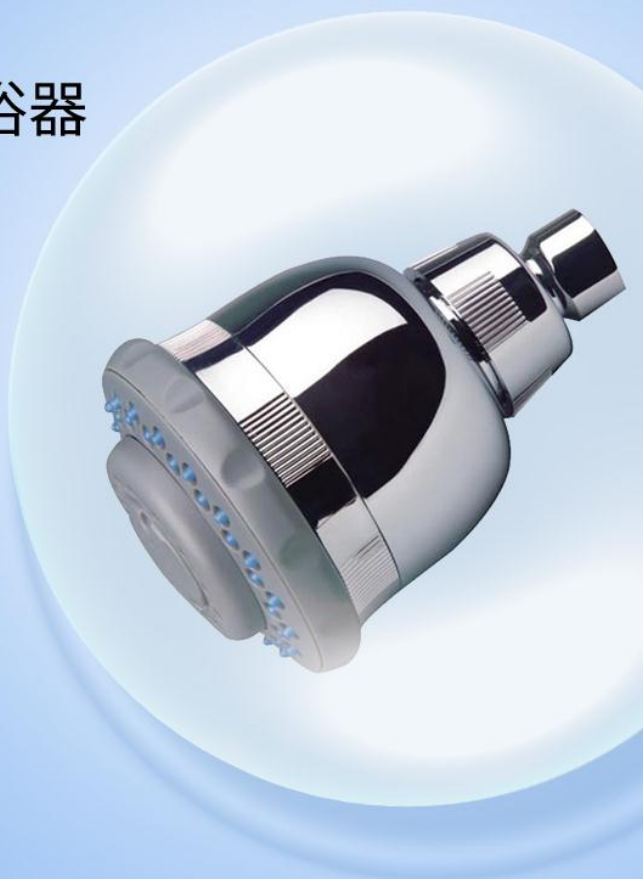

# 净水淋浴器

WMF-1

## 四种模式 舒缓身心 美容养颜

四种手动切换模式，不仅清洁身体污垢，更能唤醒身体和肌肤活力！  
让您感到一身轻松

旋转可转换模式

RAIN

花洒

RAIN+MASSAGE

花洒+按摩

MASSAGE

# 美国技术KDF

有效抑制水中的余氯和重金属，控制微生物滋生

### Paragon Shower Filter

Product Name : Paragon Shower Filter

Model : WMF-1

Dimensions: Diameter 90\*130mm

Inlet water quality: Municipal water

Capacity : 10, 000 gallons

Working Pressure: 0.1375-0.55Mpa

Working Temperature: 4 – 65°C