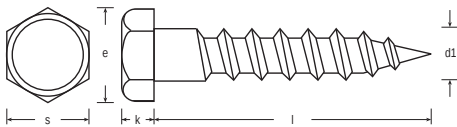

ENGLISH

Datasheet

Hexagon Head Coachscrew A2 Stainless Steel to DIN 571

RS Stock No **1443552**
Size **M8 x 50**

d1	6mm	8mm	10mm	12mm
k	4	5.5	7	8
s	10	13	17	19
e	min. 10.89	14.2	18.72	20.88

Please view our full range listing below

RS Stock No	Size	RS Stock No	Size
1443548	M6 x 40	1443556	M8 x 100
1443549	M6 x 50	1443557	M10 x 50
1443550	M6 x 60	1443558	M10 x 60
1443551	M6 x 70	1443559	M10 x 70
1443552	M8 x 50	1443560	M10 x 80
1443553	M8 x 60	1443561	M10 x 100
1443554	M8 x 70	1443562	M10 x 120
1443555	M8 x 80		