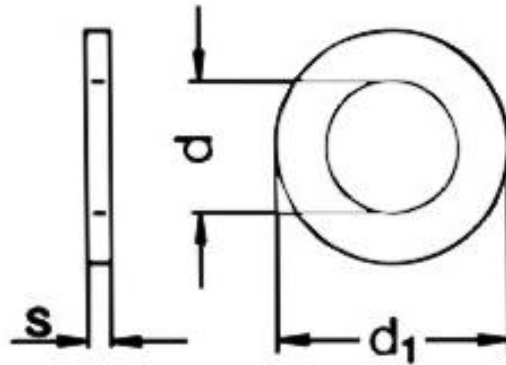

Datasheet

Flat Washer

RS Stock number: 483-2609

Dimensions(mm):

For Screw	d min.	d ₁ max.	s	A2		A4	
				Pkg.	Order #	Pkg.	Order #
M2	2.2	5	0.3	100	W030-002-0000	100	W031-002-0000
M2.5	2.7	6.5	0.5	100	W030-2.5-0000	100	W031-2.5-0000
M3	3.2	7	0.5	100	W030-003-0000	100	W031-003-0000
M4	4.3	9	0.8	100	W030-004-0000	100	W031-004-0000
M5	5.3	10	1	100	W030-005-0000	100	W031-005-0000
M6	6.4	12	1.6	100	W030-006-0000	100	W031-006-0000
M7	7.4	14	1.6			100	W031-007-0000
M8	8.4	16	1.6	100	W030-008-0000	100	W031-008-0000
M10	10.5	20	2	100	W030-010-0000	100	W031-010-0000
M12	13	24	2.5	100	W030-012-0000	100	W031-012-0000
M14	15	28	2.5	100	W030-014-0000	100	W031-014-0000
M16	17	30	3	100	W030-016-0000	50	W031-016-0000
M18	19	34	3	100	W030-018-0000	50	W031-018-0000
M20	21	37	3	100	W030-020-0000	50	W031-020-0000
M22	23	39	3	50	W030-022-0000	50	W031-022-0000
M24	25	44	4	25	W030-024-0000	25	W031-024-0000
M27	28	50	4	25	W030-027-0000	25	W031-027-0000
M30	31	56	4	25	W030-030-0000	25	W031-030-0000
M33	34	60	5	1	W030-033-0000	1	W031-033-0000
M36	37	66	5	1	W030-036-0000	1	W031-036-0000