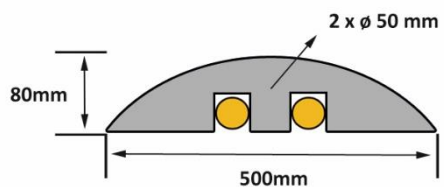

Produktbeschreibung :

- Kabel- und Schlauchbrücken für schwere Fahrzeuge
- Ausgestattet mit 4 Reflektoren und 2 weißen 3M-Reflexstreifen für gute Sichtbarkeit
- 2 Kabelkanälen ϕ 50 mm
- H-Verbindungselemente - Sonderzubehör
- Befestigungsteile für Asphalt (Art.-Nr. : 2522839) oder Beton alternativ ist eine Verklebung möglich
- Längeren Kontakt mit Kohlenwasserstoffen vermeiden
- Hergestellt aus 100% Gummi
- Betriebstemperatur -40 / + 60 ° C
- Max. Belastung bis zu 40t
- Empfohlene Überfahrtsgeschwindigkeit: 5/10 km / h

CP 500