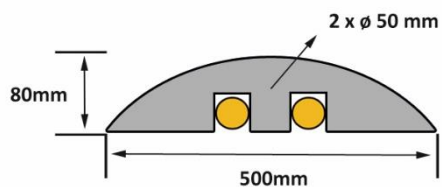

FRANÇAIS

Fiche Technique

RS PRO

Code douane : 4016999790

RS Stock No: 2522794

RS Stock No	Longueur (mm)	Largeur (mm)	Hauteur (mm)	Passé câble (mm)	Poids (kg)
2522794	500	500	80	2 x \varnothing 50	14.5

- **Fabriqué en** : caoutchouc
- **Coloris** : noir et blanc

Caractéristiques :

- Protège câble et tuyaux pour véhicules lourds
- Equipé de 4 réflecteurs et 2 dents de requins réfléchissantes pour une bonne visibilité
- 2 passes câbles de diamètre \varnothing 50 mm
- H de liaisons en option
- Fixations asphalte ou béton (réf : FIX4SB) en option, collage possible
- Eviter le contact prolongé aux hydrocarbures
- Fabriqué 100% en caoutchouc
- Température d'utilisation -40/+60°C
- Résiste au passage de véhicules jusqu'à 40T
- Vitesse de franchissement conseillée : 5/10 km/h

CP 500

ENGLISH

Datasheet

RS PRO

RS Stock No: 2522794

Customs : 4016999790

RS Stock No	Length (mm)	Width (mm)	Height (mm)	Cable protection (mm)	Weight (kg)
2522794	500	500	80	2 x ϕ 50	14.5

- **Made of:** rubber
- **Colors:** black and white

Specifications :

- Heavy duty cable and hose protection
- 4 eyes cat and 2 reflective arrows
- 2 cable grooves with diameter ϕ 50 mm
- Links as option
- Asphalt fixations (ref: 2522839) or concrete as option, adhesive bonding is possible
- Avoid over long contact with hydrocarbons
- Made of 100% rubber
- Use temperature: -40/+60°C
- Can support vehicles up to 40 Tons
- Advised speed of crossing: 5/10 km/h