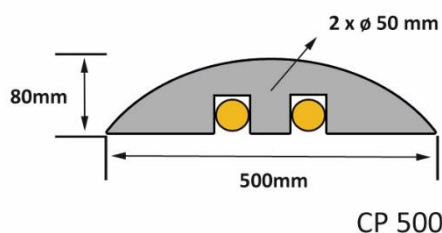

FRANÇAIS

Fiche Technique

RS PRO

Code douane : 4016999790

RS Stock No: 2522794

RS Stock No	Longueur (mm)	Largeur (mm)	Hauteur (mm)	Passé câble (mm)	Poids (kg)
2522794	500	500	80	2 x \varnothing 50	14.5

- **Fabriqué en** : caoutchouc
- **Coloris** : noir et blanc

CP 500

ENGLISH

Datasheet

RS PRO

RS Stock No: 2522794

Customs : 4016999790

RS Stock No	Length (mm)	Width (mm)	Height (mm)	Cable protection (mm)	Weight (kg)
2522794	500	500	80	2 x ϕ 50	14.5

- **Made of:** rubber
- **Colors:** black and white

Specifications :

- Heavy duty cable and hose protection
- 4 eyes cat and 2 reflective arrows
- 2 cable grooves with diameter ϕ 50 mm
- Links as option
- Asphalt fixations (ref: 2522839) or concrete as option, adhesive bonding is possible
- Avoid over long contact with hydrocarbons
- Made of 100% rubber
- Use temperature: -40/+60°C
- Can support vehicles up to 40 Tons
- Advised speed of crossing: 5/10 km/h

Características :

- Pasacable y manguera para vehículos pesados
- Equipado con 4 reflectores y 2 flechas reflectantes alta visibilidad
- 2 canaletas para cable o manguera \varnothing 50 mm
- H de unión en opción
- Fijaciones asfalto (ref : 2522839) o hormigón posibilidad de pegar
- Evite el contacto prolongado con hidrocarburos
- Hecho de 100% caucho
- Temperatura de utilización -40/+60°C
- Resiste el paso de vehículos de hasta 40T
- Velocidad de paso recomendada: 5/10 km/h