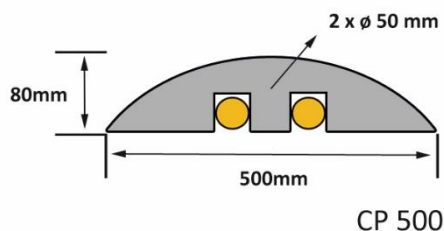

CP 500

ENGLISH

Datasheet

RS PRO

RS Stock No: 2522794

Customs : 4016999790

RS Stock No	Length (mm)	Width (mm)	Height (mm)	Cable protection (mm)	Weight (kg)
2522794	500	500	80	2 x ϕ 50	14.5

- **Made of:** rubber
- **Colors:** black and white

Specifications :

- Heavy duty cable and hose protection
- 4 eyes cat and 2 reflective arrows
- 2 cable grooves with diameter ϕ 50 mm
- Links as option
- Asphalt fixations (ref: 2522839) or concrete as option, adhesive bonding is possible
- Avoid over long contact with hydrocarbons
- Made of 100% rubber
- Use temperature: -40/+60°C
- Can support vehicles up to 40 Tons
- Advised speed of crossing: 5/10 km/h

ESPAÑOL

Ficha técnica

RS PRO

RS Stock No: 2522794

Aduanas : 4016999790

RS Stock No	Largo (mm)	Ancho (mm)	Altura (mm)	Pasacable (mm)	Peso (kg)
2522794	500	500	80	2 x \varnothing 50	14.5

- **Fabricado en** : caucho
- **Colores** : negro y blanco

Características :

- Pasacable y manguera para vehículos pesados
- Equipado con 4 reflectores y 2 flechas reflectantes alta visibilidad
- 2 canaletas para cable o manguera \varnothing 50 mm
- H de unión en opción
- Fijaciones asfalto (ref : 2522839) o hormigón posibilidad de pegar
- Evite el contacto prolongado con hidrocarburos
- Hecho de 100% caucho
- Temperatura de utilización -40/+60°C
- Resiste el paso de vehículos de hasta 40T
- Velocidad de paso recomendada: 5/10 km/h