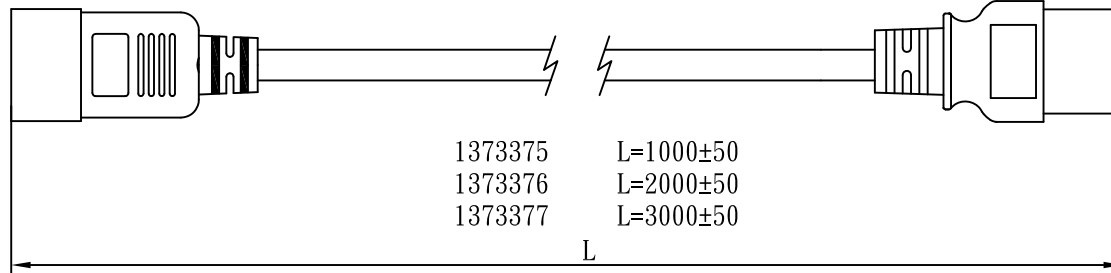

MARKING:

MARKING:

1373375 L=1000±50
 1373376 L=2000±50
 1373377 L=3000±50

WIRING COLOR:

E: Yellow/Green
 N: Blue
 L: Brown

1373375 L1=150±30
 1373376 L1=180±30
 1373377 L1=220±30

L1

LENGED ON CORD: (E06-14)

1 <VDE> KEMA-KEUR +01 +01 +01 <ÖVE> △ CEBC 809 S D N P
 NF-USE 1346 IEMMEQU H05VV-F 3G 1.5mm² 300/500V -LF- CE

No	BOM ITEM	Q' TY	P/N
1	97606-1 TERMINAL	2 pcs	BBN97606
2	97607-1 TERMINAL	1 pcs	BBN97607
3	IS-018 INNER BODY(BLUE)	1 pcs	
4	PVC 45P (SA87, IS-018)	30 g	RPP045HG
5	98739PS-0 BLADE	3 pcs	BBP98739
6	IS-16 INNER BODY(BLUE)	1 set	
7	PVC 45P (SA87, IS-16B)	30 g	RPP045HG
8	PE TIE (WHITE, 8 inch)	1 pcs	KBW10008
9	PE BAG(120*290)	1 pcs	KPR11000
10	LABEL(45*25)	1 pcs	

NOTE: 1. CORD 128
 2. CONTENT 137337X

CABLE		H05VV-F 3G 1.5 DENT PRINT CT-HG(BLUE)		
PLUG	IS-018 + IS-16B	LENGTH	L	UNIT mm
CLIENT	NAME	First connectivity	N/W	UNIT kg
	P/N	137337X	SG DWG	SR-172524-15 VER. A