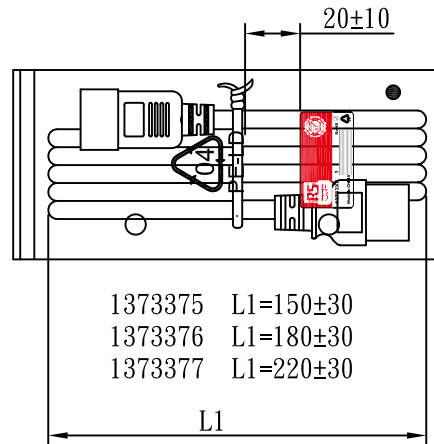

MARKING:

MARKING:

1373375 L=1000±50
 1373376 L=2000±50
 1373377 L=3000±50

WIRING COLOR:

E: Yellow/Green
 N: Blue
 L: Brown

1373375 L1=150±30
 1373376 L1=180±30
 1373377 L1=220±30

L1

LENGED ON CORD: (E06-14)

1 <VDE> KEMA-KEUR +01 +01 +01 <ÖVE> △ CEBC 809 S D N P
 NF-USE 1346 IEMMEQU H05VV-F 3G 1.5mm² 300/500V -LF- CE

No	BOM ITEM	Q' TY	P/N
1	97606-1 TERMINAL	2 pcs	BBN97606
2	97607-1 TERMINAL	1 pcs	BBN97607
3	IS-018 INNER BODY(BLUE)	1 pcs	
4	PVC 45P (SA87, IS-018)	30 g	RPP045HG
5	98739PS-0 BLADE	3 pcs	BBP98739
6	IS-16 INNER BODY(BLUE)	1 set	
7	PVC 45P (SA87, IS-16B)	30 g	RPP045HG
8	PE TIE (WHITE, 8 inch)	1 pcs	KBW10008
9	PE BAG(120*290)	1 pcs	KPR11000
10	LABEL(45*25)	1 pcs	

NOTE: 1. CORD 128
 2. CONTENT 137337X

CABLE		H05VV-F 3G 1.5 DENT PRINT CT-HG(BLUE)		
PLUG	IS-018 + IS-16B	LENGTH	L	UNIT mm
CLIENT	NAME	First connectivity	N/W	UNIT kg
	P/N	137337X	SG DWG	SR-172524-15 VER. A