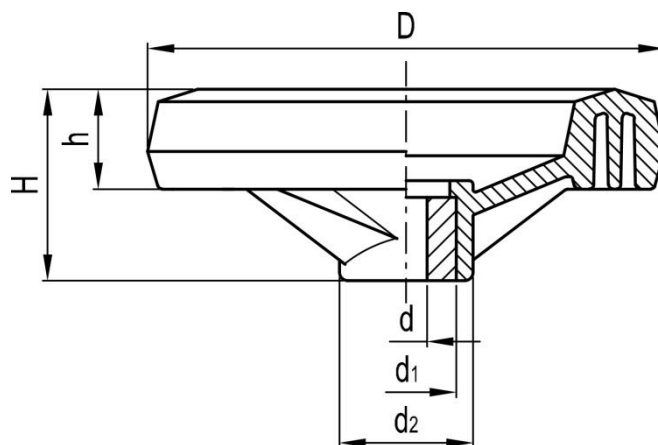

# Two spoke handwheel

RS Stock No: 1611980

## Specification

Handwheel material: Glass-fibre reinforced technopolymer

Zinc-plated steel hub, standard holes

ENGLISH

Stock no	D	d	H	h	d1	d2
1611970	80	8	35	18	18	24
1611971	80	10	35	18	18	24
1611972	100	10	37	20	18	24
1611973	100	12	37	20	18	24
1611974	126	10	46	24	24	32
1611975	126	12	46	24	24	32
1611976	126	14	46	24	24	32
1611977	126	15	46	24	24	32
1611978	160	10	52	26.5	26	40
1611979	160	12	52	26.5	26	40
1611980	160	14	52	26.5	26	40
1611981	160	16	52	26.5	26	40
1611983	200	10	62	28	30	50
1611984	200	16	62	28	30	50
1611985	200	20	62	28	30	50