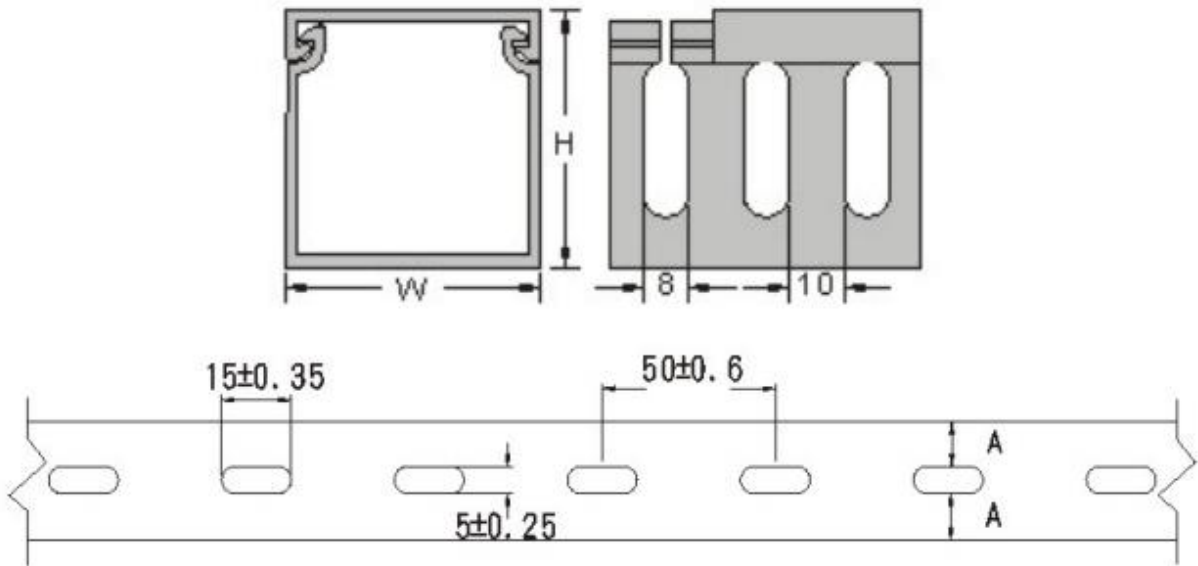

## Mechanical Specifications

<b>Length</b>	2m
<b>Width</b>	60mm
<b>Depth</b>	100mm
<b>Slot Type</b>	Open
<b>Slot Gap</b>	8mm

RS Article No	W(mm)	H(mm)	A	Slot	Length
<b>758-9279</b>	25	30	10	8mm	2M
<b>758-9272</b>	25	40	10		
<b>758-9276</b>	25	60	10		
<b>758-9285</b>	25	80	10		
<b>758-9288</b>	40	40	17.5		
<b>758-9282</b>	40	60	17.5		
<b>758-9291</b>	40	80	17.5		
<b>758-9294</b>	60	40	27.5		
<b>758-9298</b>	60	60	27.5		
<b>758-9308</b>	60	80	27.5		
<b>758-9301</b>	60	100	27.5		