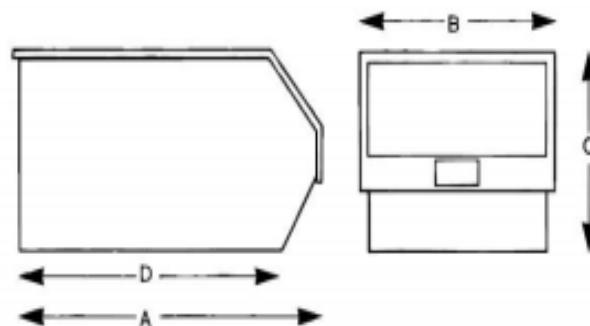

External dimensions		
Dimension	350 x 205 x 130mm	
Depth	99mm	(Overall)
Width	41mm	(Overall)
Height	35mm	(Overall)
Base Length	300mm	(Overall)

Internal dimensions	
Dimension	330mm x 179mm x 117mm
Depth	330mm
Width	176mm
Height	117mm
Base Length	287mm

All Dimensions in mm	SIZE 1	SIZE 2	SIZE 3	SIZE 4	SIZE 5	SIZE 6	SIZE 7
(A)Overall Length	90	167	240	350	350	376	510
(B)Overall Width	100	101	150	205	205	419	315
(C)Overall Height	50	76	130	130	181	180	200
(D)Overall Base Length	64	143	200	300	300	310	450
(A) Internal Length	80	154	223	330	330	350	470
(B) Internal Width	88	88	128	179	177	378	270
(C) Internal Height	42	63	120	117	167	164	188
(D) Internal Base Length	65	131	188	287	287	295	435
Volumes (Litres)	0.46	1.27	4.6	9.1	12.8	28.3	31.4
Maximum Container Stack Height – (See Details Opposite)	7	5	4	6	4	8	6
Maximum Stack Load Capacity (kg)	12	12	30	36	45	60	42

Description	H x W x D (mm)	RS Stock Code / Colour							
		White	Blue	Red	Green	Yellow	Orange	Black Recycled	ESD Black
Size 1	50 x 100 x 90	315-1123	484-3996	484-3974	484-3980	484-3823	469-6728	909-6902	550-319
Size 2	75 x 100 x 165	315-1139	484-4028	484-4006	484-4012	484-3839	469-6784	909-6906	550-325
Size 3	132 x 150 x 240	315-1145	484-4056	484-4034	484-4040	484-4062	469-6778	909-6915	550-331
Size 4	132 x 205 x 350	315-1151	484-4107	484-4078	484-4090	484-4113	469-6762	909-6918	909-6928
Size 5	182 x 205 x 350	315-1173	484-4157	484-4129	484-4135	484-4163	469-6756	909-6912	909-6937
Size 6	182 x 420 x 375	315-1189	484-4185	484-3845	484-4179	484-4191	469-6740	909-6921	909-6930
Size 7	200 x 310 x 520	456-3426	350-5873	350-5845	350-5895	350-5867	469-5157	909-6924	Not Available
Clear Bin Front for Size 7		456-3432							