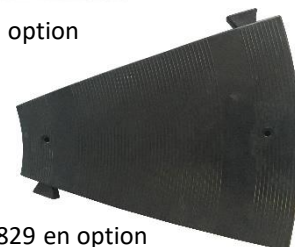

2522829 en option
Angle de 30°