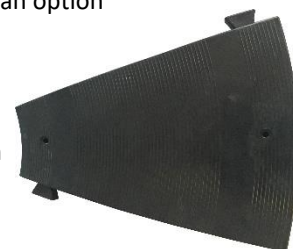

2522829 as an option
30° angle