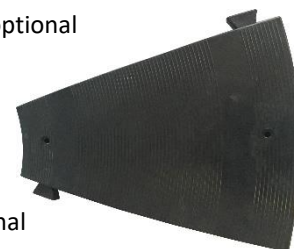

2522829 optional
30°-Winkel