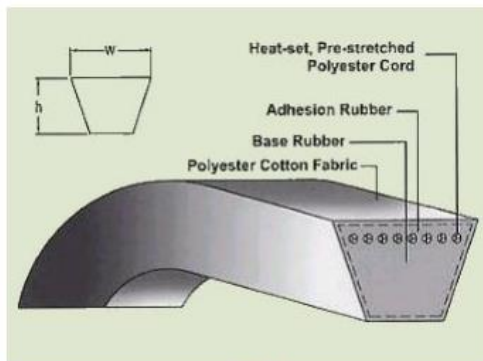

## A Section Classical Wrapped Vee Belts

to API 1B, RMA IP 20, DIN 2215, ISO 4184 & BS3790

Dimensions w x h (mm)	Min. Pulley Diam. PCD (mm)	Std. Belt Lengths (mm)
13 x 8	80	540 - 4600