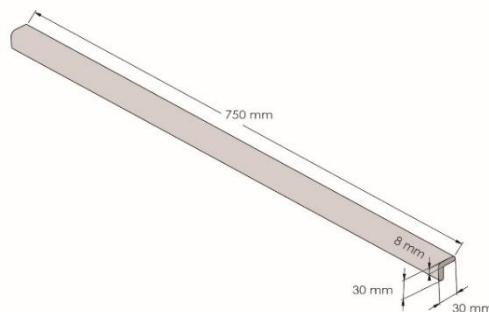

## RS Pro

RS Stock No: 724-9788

Code douane : 3921190090

Réf VISO	RS Stock No	Longueur (mm)	Largeur (mm)	Epaisseur (mm)	Poids (kg)
PU3030NJ	724-9788	750	30	8	0.08

- **Fabriqué en :** caoutchouc nitrile butadiène (NBR)
- **Coloris :** jaune et noir

### Caractéristiques :

- Protection d'angle en mousse adhésive
- Conforme RoHS
- Absorbe les chocs
- Résiste aux produits pétroliers et aux solvants
- Facile à poser
- Fixation par adhésif double face

ENGLISH

Datasheet

RS Pro

RS Stock No: 724-9788

Customs : 3921190090

Réf VISO	RS Stock No	Length (mm)	Width (mm)	Thickness (mm)	Weight (kg)
PU3030NJ	724-9788	750	30	8	0.08

- **Made of :** Nitrile Butadiene Rubber (NBR)
- **Colors :** yellow and black

RS Stock No: 724-9788

Aduanas : 3921190090

Réf VISO	RS Stock No	Longitud (mm)	Ancho (mm)	Espesor (mm)	Peso (kg)
PU3030NJ	724-9788	750	30	8	0.08

- **Fabricado en** caucho de nitrilo butadieno (NBR)
- **Color** : amarillo y negro