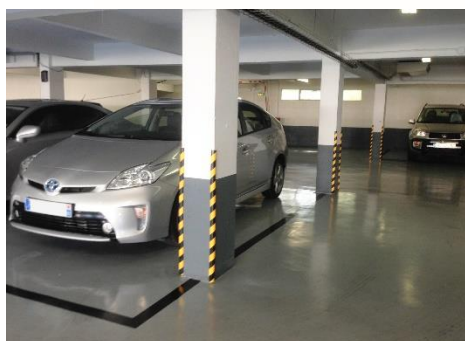

### Caractéristiques :

- Protection d'angle en mousse adhésive
- Conforme RoHS
- Absorbe les chocs
- Résiste aux produits pétroliers et aux solvants
- Facile à poser
- Fixation par adhésif double face

ENGLISH