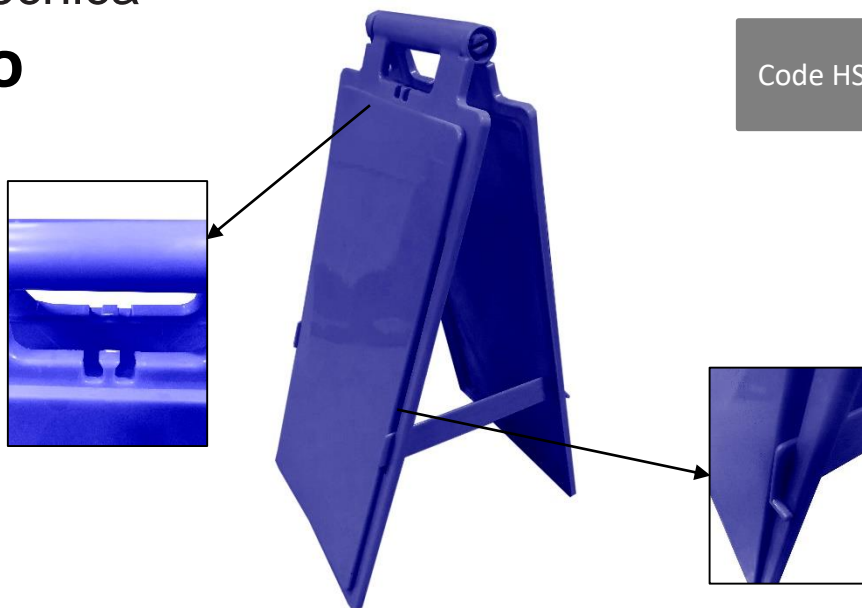

Fiche Technique RS Pro

RS Stock No:

REF	RS Stock No	Largeur (mm)	Hauteur (mm)	Epaisseur (mm)	Poids (kg)
2267855		280	640	40	1,05

- **Fabriqué** en Polypropylène
- **Coloris** : Bleu
- **Caractéristiques :**
- Balise pliante neutre à personnaliser à la demande ou avec nos stickers
- Dimensions personnalisation : 53,5 x 24,5 cm
- Avec accroche pour chaîne
- Tient tout seul au sol

- **Made of :** Polypropylene
- **Color :** blue

Specifications :

- Neutral folding beacon to be personalized on demand or with our stickers
- Personalization dimensions: 53.5 x 24.5 cm
- With chain hook
- Self-standing on the floor

ESPAÑOL

Ficha tecnica

RS Pro

Code HSS : 3926909790

RS Stock No:

REF	RS Stock No	Longitud (mm)	Ancho (mm)	Altura (mm)	Peso (kg)
2267855		280	640	40	1,05

- Hecho en polipropileno
- Colores : Azul

Características :

- Baliza neutra plegable que se puede personalizar a la carta o con nuestras pegatinas
- Dimensiones de la personalización: 53,5 x 24,5 cm
- Con gancho para cadena
- Se queda solo en el suelo