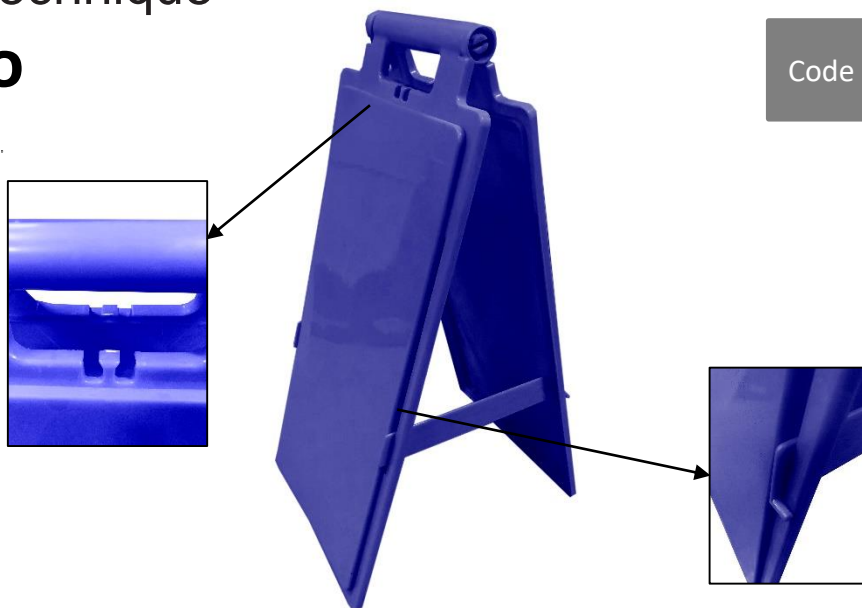

Fiche Technique RS Pro

RS Stock No:

REF	RS Stock No	Largeur (mm)	Hauteur (mm)	Epaisseur (mm)	Poids (kg)
2267855		280	640	40	1,05

- **Fabriqué** en Polypropylène
- **Coloris** : Bleu
- **Caractéristiques :**
- Balise pliante neutre à personnaliser à la demande ou avec nos stickers
- Dimensions personnalisation : 53,5 x 24,5 cm
- Avec accroche pour chaîne
- Tient tout seul au sol

- **Made of :** Polypropylene
- **Color :** blue

Specifications :

- Neutral folding beacon to be personalized on demand or with our stickers
- Personalization dimensions: 53.5 x 24.5 cm
- With chain hook
- Self-standing on the floor

ESPAÑOL

Ficha tecnica

RS Pro

Code HSS : 3926909790

RS Stock No:

REF	RS Stock No	Longitud (mm)	Ancho (mm)	Altura (mm)	Peso (kg)
2267855		280	640	40	1,05

- Hecho en polipropileno
- Colores : Azul

Características :

- Baliza neutra plegable que se puede personalizar a la carta o con nuestras pegatinas
- Dimensiones de la personalización: 53,5 x 24,5 cm
- Con gancho para cadena
- Se queda solo en el suelo