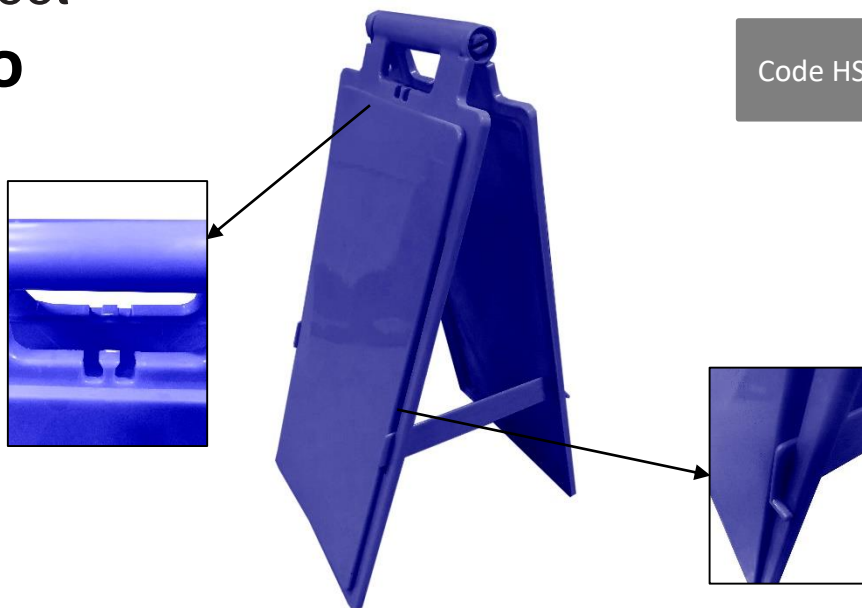

ENGLISH

Datasheet

RS Pro

Code HSS : 3926909790

RS Stock No: