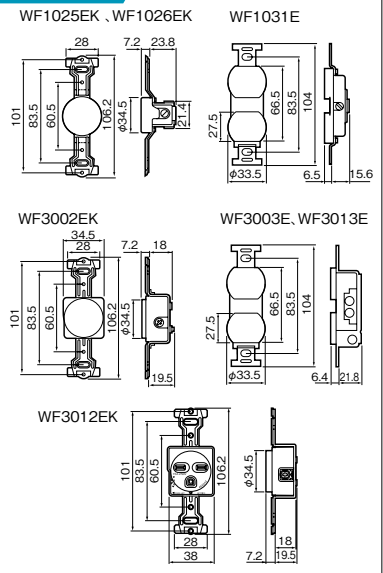

非常コンセント

	埋込コンセント	露出コンセント
接地 2P 15A	ⓂWF3002EK 希望小売価格 330円(税抜) 接地15A埋込コンセント (125V)(クリーム) 15A 125V ⚡	ⓂWK3001W 希望小売価格 270円(税抜) 接地角型コンセント(125V) 15A 125V ⚡
	ⓂWF3003E 希望小売価格 480円(税抜) 接地15A埋込 ダブルコンセント (125V)(クリーム) 15A 125V ⚡	ⓂWK3005 希望小売価格 580円(税抜) アースターミナル付 接地ダブルコンセント (送り端子付)(125V) 15A 125V ⚡ ⓂWK3004W 希望小売価格 460円(税抜) 接地ダブル コンセント(125V) (送り端子付) 15A 125V ⚡

●埋込コンセント適合プレートは378頁をご参照ください。

設置場所

- ●劇場・遊技場・百貨店・旅館・その他の建築物(消防法施行令に指定された建築物)の11階以上の階には非常コンセントの設置が消防法で定められております。
  (消防法施行令第29条の2)
- 注)配線方法・回路の設置などについては消防法施行令第29条の2消防法施行規則第31条の2を参照してください。

取付方法

- ●非常コンセントは埋込み式の保護箱内に設け、保護箱の表面に「非常コンセント」と表示しなければならない。
- ●保護箱は厚さ1.6mm以上の銅製のもの。長辺25cm以上、短辺20cm以上、容易に開閉できる扉付で差込プラグ離脱防止用フックを有し接地を施したものでなければならない。
- ●非常コンセントの保護箱の上部に赤色の表示灯を設けなければならない。
- ●非常コンセントの差込接続器の刃受の接地極には、接地工事を施すこと。(第3種接地工事)

注)非常コンセントとして使用する差込接続器はJIS C8303の15A 125V接地型2極差込み接続器に適合する商品です。

埋込コンセント

	埋込コンセント	接地	埋込コンセント	
2P 15A 125V Ⓜ	ⓂWF1025EK 希望小売価格 220円(税抜) 埋込コンセント(クリーム) 15A 125V ⚡	2P	ⓂWF3002EK 希望小売価格 330円(税抜) 接地15A埋込コンセント (125V) (クリーム)15A 125V ⚡	
	ⓂWF1026EK 希望小売価格 440円(税抜) 扉付埋込コンセント(クリーム) 15A 125V ⚡		ⓂWF3003E 希望小売価格 480円(税抜) 接地15A埋込ダブルコンセント (125V) (クリーム)15A 125V ⚡	
	ⓂWF1031E 希望小売価格 290円(税抜) 埋込ダブルコンセント(クリーム) 15A 125V ⚡		ⓂWF3012EK 希望小売価格 440円(税抜) 接地15A埋込コンセント(250V) (クリーム)15A 250V ⚡	
			15A 250V Ⓜ	ⓂWF3013E 希望小売価格 720円(税抜) 接地15A埋込ダブルコンセント (250V) (クリーム)15A 250V ⚡

●埋込コンセント適合プレートは378頁をご参照ください。

寸法図