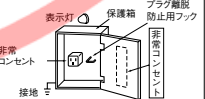

非常コンセント

	埋込コンセント	露出コンセント
接地 2P 15A	ⓂWF3002EK 希望小売価格 330円(税抜) 接地15A埋込コンセント (125V)(クリーム) 15A 125V ⚡	ⓂWK3001W 希望小売価格 270円(税抜) 接地角型コンセント(125V) 15A 125V ⚡
	ⓂWF3003E 希望小売価格 480円(税抜) 接地15A埋込 ダブルコンセント (125V)(クリーム) 15A 125V ⚡	ⓂWK3005 希望小売価格 580円(税抜) アースターミナル付 接地ダブルコンセント (送り端子付)(125V) 15A 125V ⚡ ⓂWK3004W 希望小売価格 460円(税抜) 接地ダブル コンセント(125V) (送り端子付) 15A 125V ⚡

●埋込コンセント適合プレートは378頁をご参照ください。

設置場所

- ●劇場・遊技場・百貨店・旅館・その他の建築物(消防法施行令に指定された建築物)の11階以上の階には非常コンセントの設置が消防法で定められております。
  (消防法施行令第29条の2)
- 注)配線方法・回路の設置などについては消防法施行令第29条の2消防法施行規則第31条の2を参照してください。

取付方法

- ●非常コンセントは埋込み式の保護箱内に設け、保護箱の表面に「非常コンセント」と表示しなければならない。
- ●保護箱は厚さ1.6mm以上の銅製のもの。長辺25cm以上、短辺20cm以上、容易に開閉できる扉付で差込プラグ離脱防止用フックを有し接地を施したものでなければならない。
- ●非常コンセントの保護箱の上部に赤色の表示灯を設けなければならない。
- ●非常コンセントの差込接続器の刃受の接地極には、接地工事を施すこと。(第3種接地工事)