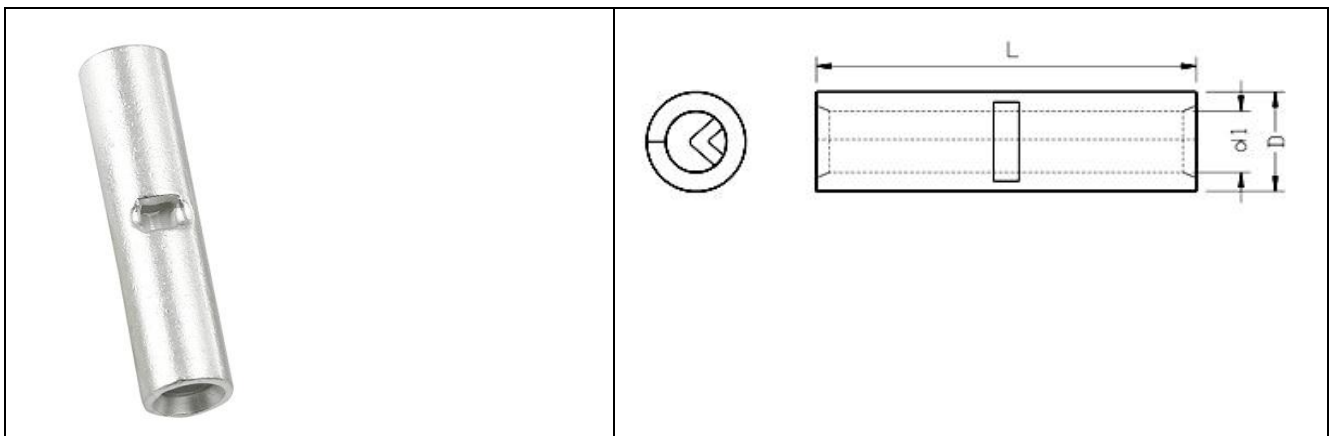

### MAXIMUM ELECTRIC CURRENT:

A.W.G.	22	20	18	16
AMP.	9	12	17	18

TERMINAL MATERIAL: COPPER TUBULAR

WIRE RANGE A.W.G. mm <sup>2</sup>	ITEM NO.	DIMENSION inch(mm)			
		L	D	d1	T
22-16 A.W.G.	178-7198	0.591	0.130	0.067	0.028
0.5-1.5 mm <sup>2</sup>		15	3.300	1.7	0.7