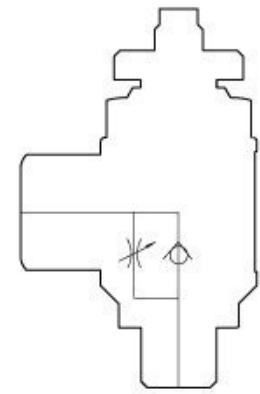

ENGLISH

Datasheet

RS PRO Elbow Swivel Rotating Type Flow Regulator - Meter out control

meter out (A)

RS Article	ØD	T	E	L MAX	A	H(HEX)
1442657	4	M5xP0.8	24.5	37	3.5	8
9160959	4	PT 1/8	29.5	41	7.5	12
1442658	6	M5xP0.8	26.5	38.5	8	10
9160952	6	PT 1/8	30	41	7.5	12
1442659	6	PT 1/4	34	48.5	11.4	14
9160956	8	PT 1/8	31.5	41	7.5	12
1442660	8	PT 1/4	37.5	48.5	11.4	14
9160965	10	PT 1/8	37	41	7.5	12