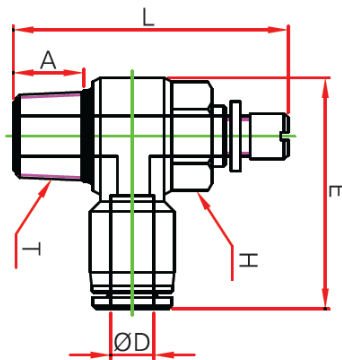

ENGLISH

Datasheet

RS PRO Elbow Swivel Rotating Type Flow Regulator - Meter out control

meter out (A)

RS Article	ØD	T	E	L MAX	A	H(HEX)
1442657	4	M5xP0.8	24.5	37	3.5	8
9160959	4	PT 1/8	29.5	41	7.5	12
1442658	6	M5xP0.8	26.5	38.5	8	10
9160952	6	PT 1/8	30	41	7.5	12
1442659	6	PT 1/4	34	48.5	11.4	14
9160956	8	PT 1/8	31.5	41	7.5	12
1442660	8	PT 1/4	37.5	48.5	11.4	14
9160965	10	PT 1/8	37	41	7.5	12