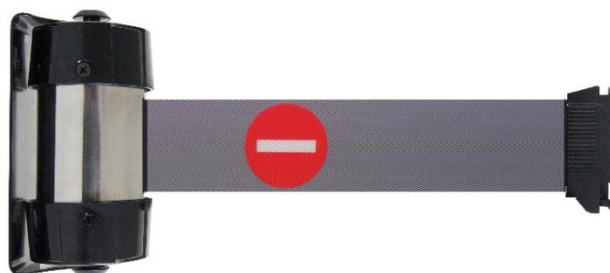

Fiche Technique

RS Pro

Code douane : 7326909890

RS Stock No : 1745986