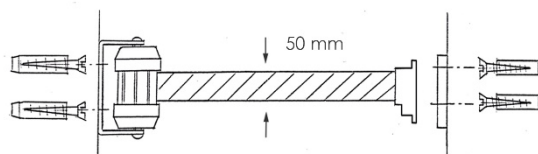

Caractéristiques :

- Enrouleur mural à sangle premium
- Limite facilement l'accès à une zone
- Sangle avec frein de 2.1 mètres de long
- Récepteur mural inclus, il est doté de la technologie anti-panique
- Tête orientable pour une installation sur mesure
- Fixations incluses
- Récepteur mural aimanté (Réf : WR6SB) disponible en option