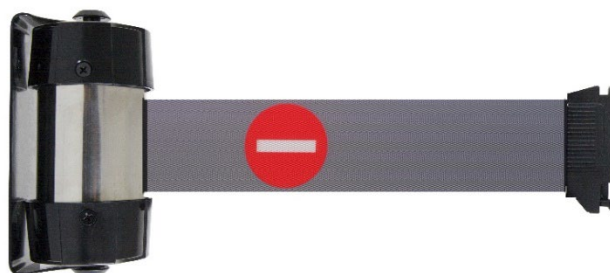

Datasheet

RS Pro

Customs : 7326909890

RS Stock No : 1745986

RS Stock N°	Belt width (mm)	Belt length (m)	Width wall mount (mm)	Height wall mount (mm)	Length wall mount (mm)	Weight (kg)
1745986	50	2	80 (70)	160 (150)	105 (75)	0,78

- **Made of** steel, polypropylene and polyamide
- **Color** : grey and prohibited entry logo