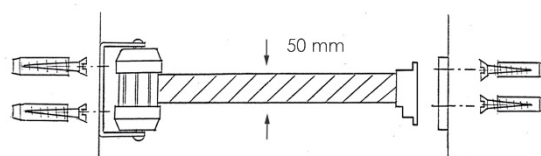

Características :

- Enrollador de cinta de primera calidad
- Limita fácilmente el acceso a una zona
- Correa de 2,1 metros de largo con freno
- Incluye un receptor mural, con tecnología de pánico.
- Cabeza giratoria para una instalación personalizada
- Se incluyen soportes de montaje
- Receptor magnético mural opcional (Ref: WR6SB) disponible