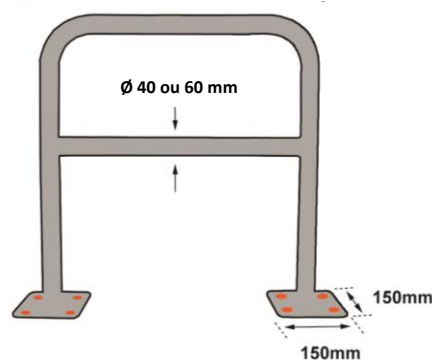

## RS PRO

RS Stock No: 2041783

FRANÇAIS

Code douane : 7326909890

BAR600GAL

Longueur (mm)	Hauteur (mm)	Diamètre (mm)	Epaisseur tube (mm)	Dimensions platine (mm)	Poids (kg)
1000	1000	40	1,4	150x150	6,8
2000	1000	40		150x150	9,6
1000	1000	60	1,4	150x150	9,7
2000	1000	60		150x150	13,8

### Caractéristiques :

- Barrière de protection avec platines de fixation
- Avec une traverse horizontale
- Fixations non incluses (en option réf : BARFIX1SB)

BARFIX1SB

BAR420GAL

BAR400GAL

BAR620GAL

# RS PRO

RS Stock No: 2041783

ENGLISH

Customs : 7326909890

BAR600GAL

Length (mm)	Height (mm)	Diameter (mm)	Tube thickness (mm)	Plate dimensions (mm)	Weight (mm)
1000	1000	40	1,4	150x150	6,8
2000	1000	40		150x150	9,6
1000	1000	60	1,4	150x150	9,7
2000	1000	60		150x150	13,8

RS Stock No: 2041783

**ESPAÑOL**

Aduanas : 7326909890

BAR600GAL

Longitud (mm)	Ancho (mm)	Diámetro (mm)	Espesor tubo (mm)	Dimensiones platino (mm)	Peso (mm)
1000	1000	40	1,4	150x150	6,8
2000	1000	40		150x150	9,6
1000	1000	60	1,4	150x150	9,7
2000	1000	60		150x150	13,8