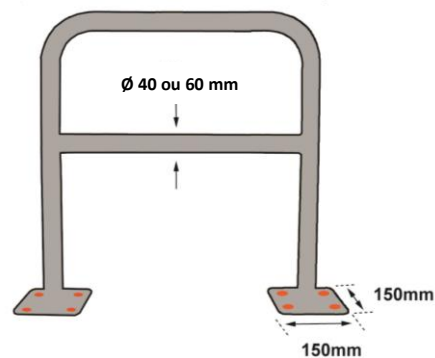

Scheda tecnica

RS PRO

RS Stock No: 2041783

ITALIEN

Codice doganal : 7326909890

(mm)	(mm)	(mm)	(mm)	(mm)	(kg)
1000	1000	40	1,4	150x150	6,8
2000	1000	40		150x150	9,6
1000	1000	60	1,4	150x150	9,7
2000	1000	60		150x150	13,8

- **Fatto di** : acciaio zincato
- **Colore** :

Caratteristica :