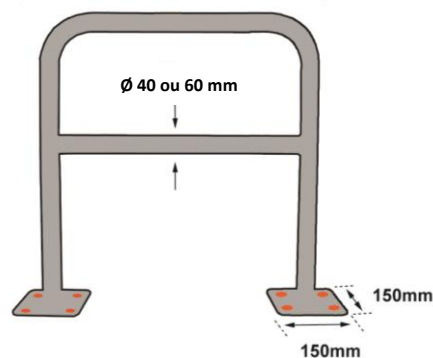

Typenblatt

RS PRO

RS Stock No: 2041783

DEUTSCH

Zoll : 7326909890

BAR600GAL

(mm)	(mm)	(mm)	(mm)	(mm)	(mm)
1000	1000	40	1,4	150x150	6,8
2000	1000	40		150x150	9,6
1000	1000	60	1,4	150x150	9,7
2000	1000	60		150x150	13,8

- **Hergestellt aus:** Verzinkter Stahl

Merkmale :