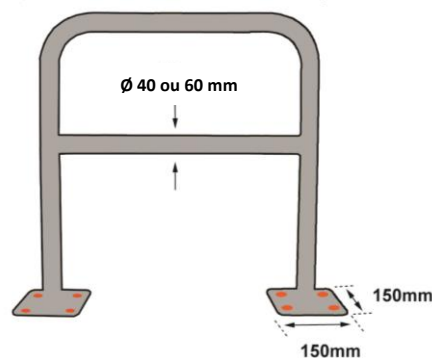

Ficha tecnica

RS PRO

RS Stock No: 2041783

ESPAÑOL

Aduanas : 7326909890

Longitud (mm)	Ancho (mm)	Diámetro (mm)	Espesor tubo (mm)	Dimensiones platino (mm)	Peso (mm)
1000	1000	40	1,4	150x150	6,8
2000	1000	40		150x150	9,6
1000	1000	60	1,4	150x150	9,7
2000	1000	60		150x150	13,8

- **Hecho de :** Acero galvanizado

Características :

- Barrera protectora con placas de fijación.
- Con un travesaño horizontal
- Fijaciones no incluidas (ref opcional: BARFIX1SB)