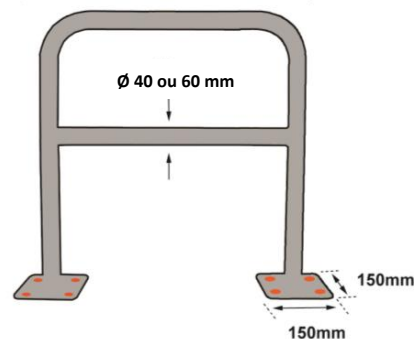

Datasheet

RS PRO

RS Stock No: 2041783

ENGLISH

Customs : 7326909890

Length (mm)	Height (mm)	Diameter (mm)	Tube thickness (mm)	Plate dimensions (mm)	Weight (mm)
1000	1000	40	1,4	150x150	6,8
2000	1000	40		150x150	9,6
1000	1000	60	1,4	150x150	9,7
2000	1000	60		150x150	13,8

- **Made of :** steel galvanized

Specifications :

- Safety barrier with fixation plates
- Horizontal crossbar
- Fixations non supplied (option ref: BARFIX1SB)