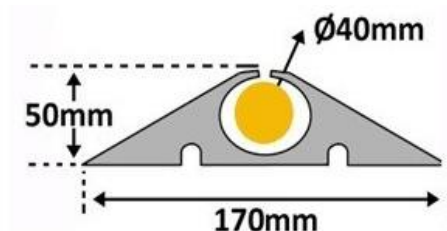

ESPAÑOL

Ficha tecnica

**RS PRO**

RS Stock No: 2522842

Aduanas : 4016999790

RS Stock No	Largo (mm)	Ancho (mm)	Altura (mm)	Ø Entrada de cable (mm)	Peso (kg)
2522842	4000	170	50	40	17.3

- **Hecho de:** caucho
- **Colores:** negro

# Typenblatt RS PRO

RS Stock No: 252284

DEUTSCH

Zoll 4016999790

RS Stock No	Länge (mm)	Breite (mm)	Höhe (mm)	Ø Kabelverschraubung (mm)	Gewicht (kg)
252284 2	4000	170	50	40	17.3

- **Hergestellt aus:** Gummi
- **Farben:** schwarz