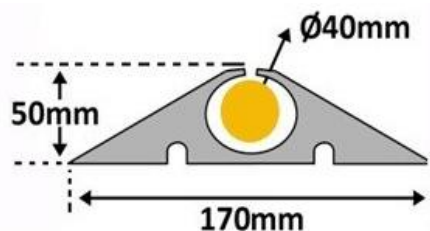

# RS PRO

RS Stock No: 2522842

Code douane : 4016999790

RS Stock No	Longueur (mm)	Largeur (mm)	Hauteur (mm)	Ø Passes-câbles (mm)	Poids (kg)
2522842	4000	170	50	40	17.3

- **Fabriqué en :** caoutchouc
- **Coloris :** noir

### Caractéristiques :

- Passe câble ralentisseur
- Diamètre  $\varnothing$  40 mm du passe câble
- Idéal pour les installations provisoires
- Utilisation intérieur/extérieur
- Possibilité de couper à la longueur souhaitée
- Résiste aux véhicules jusqu'à 40 T
- Eviter le contact prolongé avec des hydrocarbures
- Résiste aux températures de  $-40/+60^{\circ}\text{C}$
- Fixation par collage possible

# RS PRO

RS Stock No: 2522842

ENGLISH

Customs : 4016999790

RS Stock No	Length (mm)	Width (mm)	Height (mm)	Ø Cable protection (mm)	Weight (kg)
2522842	4000	170	50	40	17.3

- **Made of:** rubber
- **Colour:** black