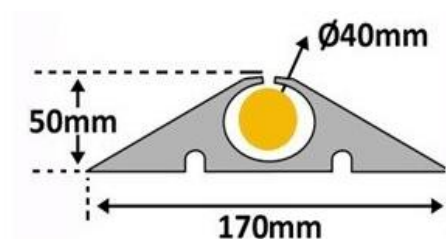

Características :

- Pasacables de ralentización
- Diámetro de la entrada de cable $\varnothing$ 40 mm
- Ideal para instalaciones temporales
- Uso en interiores y exteriores
- Posibilidad de cortar a la longitud deseada
- Soporta vehículos de hasta 40 T
- Evitar el contacto prolongado con hidrocarburos
- Resiste temperaturas de $-40/+60^{\circ}\text{C}$
- Fijación por encolado posible