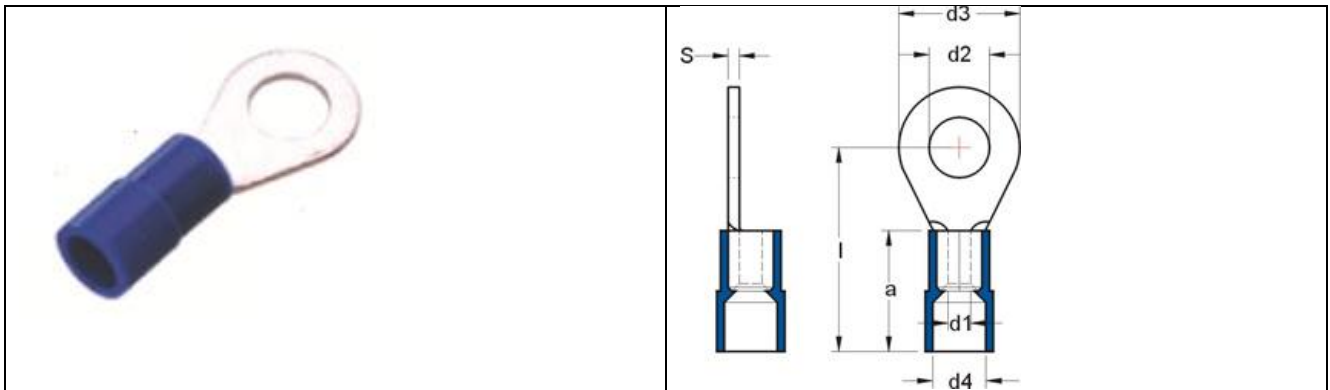

# RS PRO NYLON-INSULATED DIN 46237 RING TERMINALS

**Stock number: 178-7261**

**MAXIMUM ELECTRIC CURRENT:**

A.W.G.	16	14
AMP.	18	30

**MAXIMUM ELECTRICAL RATING:** 105° C 600 VOLTS MAX.

**INSULATION MATERIAL:** NYLON

**TERMINAL MATERIAL:** COPPER

**INSULATION COLOR:** BLUE

WIRE RANGE A.W.G. mm <sup>2</sup>	ITEM NO.	BRAZED SEAM	STUD SIZE d2	DIMENSION (mm)						
				D3	I	d1	D4	A	S	
16-14 A.W.G.	178-7261	□	#10	5.3	10	20	2.3	4.5	11	0.8
1.5-2.5 mm <sup>2</sup>										