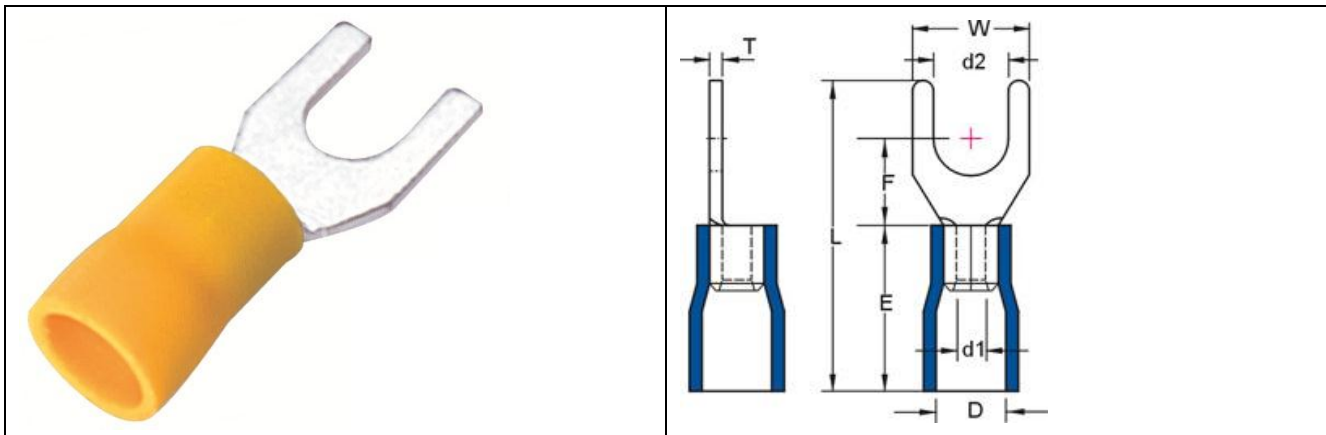

### TERMINALS

Stock number: 178-8723

MAXIMUM ELECTRIC CURRENT:

A.W.G.	12	10
AMP.	35	50

MAXIMUM ELECTRICAL RATING: 105° C 600 VOLTS MAX.

INSULATION MATERIAL: VINYL (PVC)

TERMINAL MATERIAL: COPPER

INSULATION COLOR: YELLOW

WIRE RANGE A.W.G. mm <sup>2</sup>	ITEM NO. BUTTED SEAM	STUD SIZE #8 d2	DIMENSION inch(mm)							
			W	F	L	E	D	d1	T	
12-10 A.W.G.	178-8723	#8	0.169	0.283	0.295	0.961	0.512	0.252	0.134	0.039
4-6 mm <sup>2</sup>			4.3	7.2	7.5	24.4	13	6.400	3.4	1