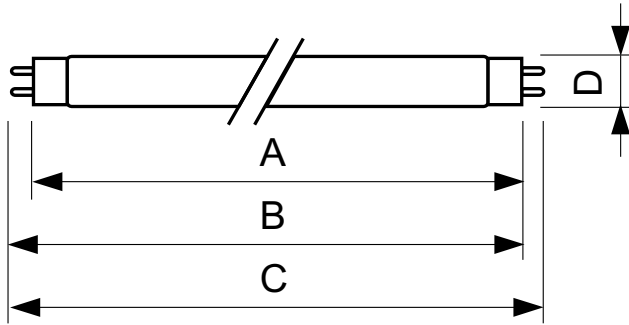

## Dimensional drawing

TL-D 18W/54-765

Product	D (max)	A (max)	B (max)	B (min)	C (max)
TL-D 18W/54-765 1SL/25	28 mm	589.8 mm	596.9 mm	594.5 mm	604 mm