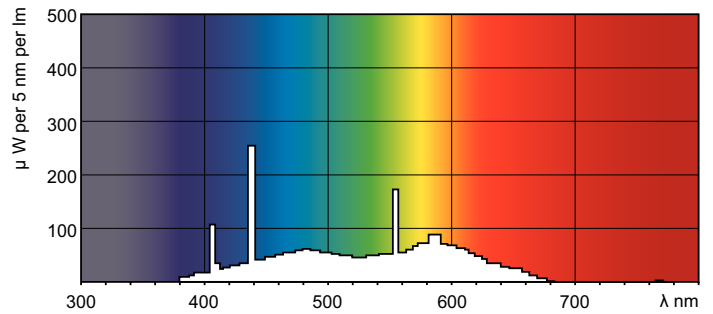

Lightcolour /54-765