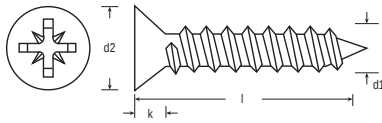

Datasheet

Recessed Countersunk, Twinthread Woodscrew, Hardened Steel, Bright Zinc Plated

RS Stock No **1443505**
Size **12g x 1.1/2**

		No. 4	No. 5	No. 6	No. 7	No. 8	No. 10	No. 12
d2	max.	5.49	6.20	6.91	7.62	8.33	9.75	11.18
d1	max.	2.87	3.23	3.58	3.94	4.29	5.00	5.72
k	max.	1.63	1.85	2.08	2.31	2.54	2.97	3.43
Recess No.		1	2	2	2	2	2	3

Please view our full range listing below

RS Stock No	Size	RS Stock No	Size	RS Stock No	Size
1443495	4g x 1/2	529107	8g x 1	3000521248	10g x 3
1443496	4g x 5/8	529113	8g x 1.1/4	1443503	10g x 3.1/2
1443497	4g x 3/4	529129	8g x 1.1/2	1443504	10g x 4
1443498	4g x 1	521197	8g x 1.3/4	1443505	12g x 1.1/2
1443499	6g x 1/2	3000529135	8g x 2	521254	12g x 2
1443500	6g x 5/8	521204	8g x 2.1/2	1443506	12g x 2.1/2
529062	6g x 3/4	1443502	8g x 3	521260	12g x 3
529078	6g x 1	529141	10g x 1	521282	12g x 4
529084	6g x 1.1/4	521226	10g x 1.1/4		
3000529090	6g x 1.1/2	3000529157	10g x 1.1/2		
521169	8g x 1/2	521232	10g x 1.3/4		
1443501	8g x 5/8	529163	10g x 2		
521181	8g x 3/4	529179	10g x 2.1/2		