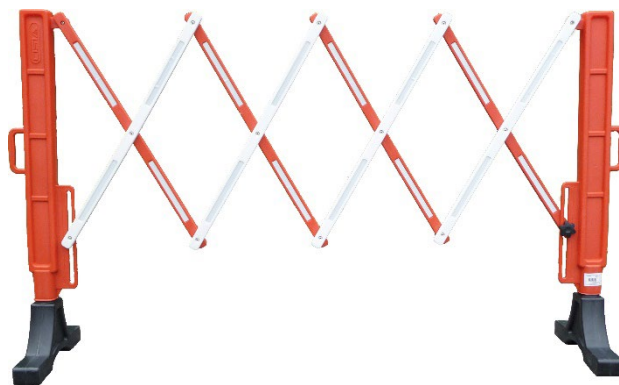

FRANÇAIS

Fiche Technique

RS Pro

Code douane : 3926909790

RS Stock No : 1745933

RS Stock N°	Longueur (mm)	Largeur (mm)	Hauteur (mm)	Poids (kg)
1745933	2000	390	1000	4,8

- **Fabriqué en polypropylène**
- **Coloris : rouge et blanc**

Caractéristiques :

- Barrière de clôture extensible jusqu'à 2 mètres
- Les pieds sont lestés
- Facile à transporter et à ranger
- Avec des bandes réfléchissantes pour une visibilité de nuit
- Peut être complétée avec les extensions FLEXOEXTRB

Specifications :

- Fence barrier extendable up to 2 meters
- Feet are weighted
- Easy to transport and store
- With reflective strips for night visibility
- Can be completed with FLEXOEXTRB extensions

ESPAÑOL

- Barrera extensible hasta 2 metros
- Los pies son pesados
- Fácil de transportar y almacenar
- Con rayas reflectantes para la visibilidad nocturna
- Puede completarse con las extensiones del FLEXOEXTRB