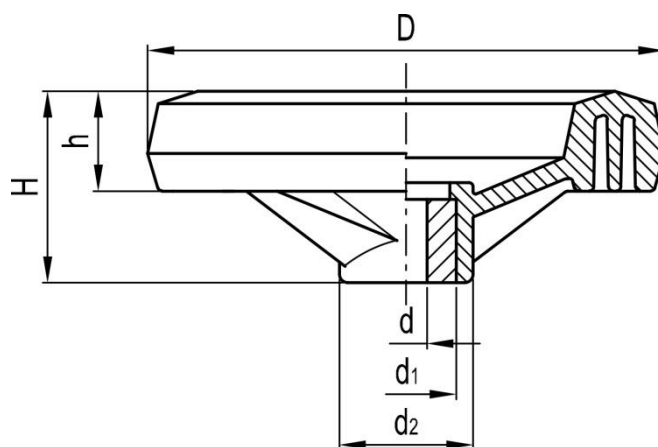

Datasheet

Two spoke handwheel

RS Stock No: 1611973

Specification

Handwheel material: Glass-fibre reinforced technopolymer

Zinc-plated steel hub, standard holes

ENGLISH

Stock no	D	d	H	h	d1	d2
1611970	80	8	35	18	18	24
1611971	80	10	35	18	18	24
1611972	100	10	37	20	18	24
1611973	100	12	37	20	18	24
1611974	126	10	46	24	24	32
1611975	126	12	46	24	24	32
1611976	126	14	46	24	24	32
1611977	126	15	46	24	24	32
1611978	160	10	52	26.5	26	40
1611979	160	12	52	26.5	26	40
1611980	160	14	52	26.5	26	40
1611981	160	16	52	26.5	26	40
1611983	200	10	62	28	30	50
1611984	200	16	62	28	30	50
1611985	200	20	62	28	30	50